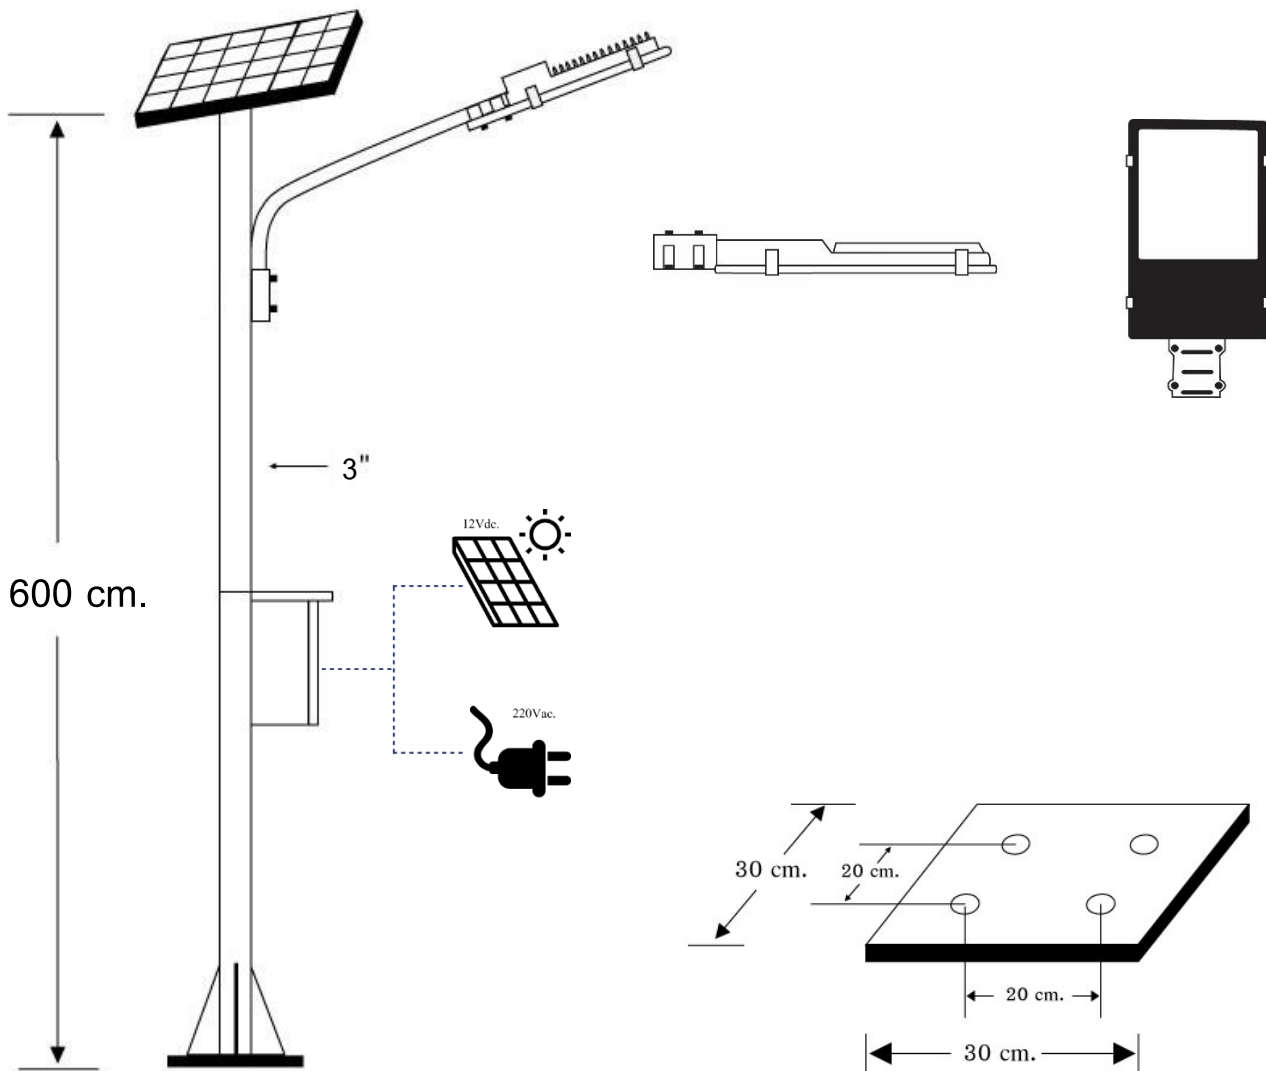

## Solar Street Light

ไฟถนนระบบพลังงานแสงอาทิตย์ (Solar Street light) แบบไฮบริด(Hybrid) นวัตกรรมใหม่ของระบบไฟส่องสว่างแบบผสมผสานที่ใช้ได้กับทั้ง Solar Cell และไฟฟ้าระบบ 220V. ทำให้มั่นใจได้ในประสิทธิภาพการทำงานที่แน่นอนและยังเป็นมิตรกับสิ่งแวดล้อม ติดตั้งบนตัวเสาทำจากเหล็กเคลือบกัลวาไนซ์ แข็งแรงทนทานต่อทุกสภาพอากาศและมีอายุการใช้งานที่ยาวนาน อีกทั้งง่ายต่อการบำรุงรักษา

### คุณสมบัติเฉพาะ

- แผง Solar Cell ขนาด 100 วัตต์ แบบ Poly or Mono Crystalline มาตรฐาน ISO9001 / CE Standard
- เสาสูง 6 เมตรทำจากเหล็กเคลือบกัลวาไนซ์
- ตู้เหล็กควบคุมการทำงานแบบมีหลังคา กันน้ำฝนได้เป็นอย่างดี
- ให้ความสว่างด้วยหลอด LED Hi Power 40W มุมกระจายแสง 140 องศา เป็นโคมที่ผลิตในประเทศไทย (Made in Thailand) มีใบรับรองมาตรฐาน MIT ผ่านการทดสอบจากสถาบันไฟฟ้าและอิเล็กทรอนิกส์ มาตรฐาน ANSI/IES LM-79-19
- ระบบควบคุมการทำงานอัตโนมัติ ทำงาน โดยเปิดเองในเวลากลางคืนด้วยระบบเซ็นเซอร์ในตัว และปิดเองในตอนเช้า หรือเมื่อแบตเตอรี่อ่อน
- ควบคุมด้วยระบบการชาร์จอัจฉริยะแบบ PWM (Pulse Width Modulate) และ 3 Stage Charge ที่มาพร้อมกับชุดอุปกรณ์ Hybrid ทำให้อาจรับได้ทั้งSolar Cell ระบบ 12Vdc.และไฟฟ้า 220Vac.
- โปรแกรมที่สามารถปรับเพิ่ม-ลดเปอร์เซ็นต์การจ่ายกระแสได้ถึง 9 โปรแกรม แบบไร้สาย 2.4G Wireless รับส่งสัญญาณได้ไกลถึง 30 เมตร
- ระบบสามารถสวิตช์มาใช้ไฟฟ้า220Vac. อัตโนมัติ ในวันที่ฟ้าปิดหรือฤดูมรสุม
- แบตเตอรี่แบบไม่ต้องเติมน้ำกลั่น (Free Maintenance) 12V/55AH

Solar Street Light Model : NSH-40W	
  	
<b>รายละเอียด</b>	
แผงโซลาร์เซลล์	100W Mono / Poly Crystalline **ปรับเปลี่ยนได้**
หลอดไฟ	LED Hi Power 40W ผลิตในประเทศไทย (Made in Thailand) มีใบรับรองมาตรฐาน MIT และผ่านมาตรฐาน ANSI/IES LM-79-19
แบบโคม	ทรงโคมสี่เหลี่ยม ตัวเรือนทำจากอลูมิเนียม
ระยะเวลาส่องสว่าง	ตลอดคืน / ส่องไฟ 2 วัน
โปรแกรมการทำงาน	PWM Technology With Hybrid Controller 12Vdc / 220Vac
แบตเตอรี่	Free Maintenance Battery 12V/55AH **ปรับเปลี่ยนได้**
ความสูง (เสา)	ขนาด 6 เมตร **ปรับเปลี่ยนได้**