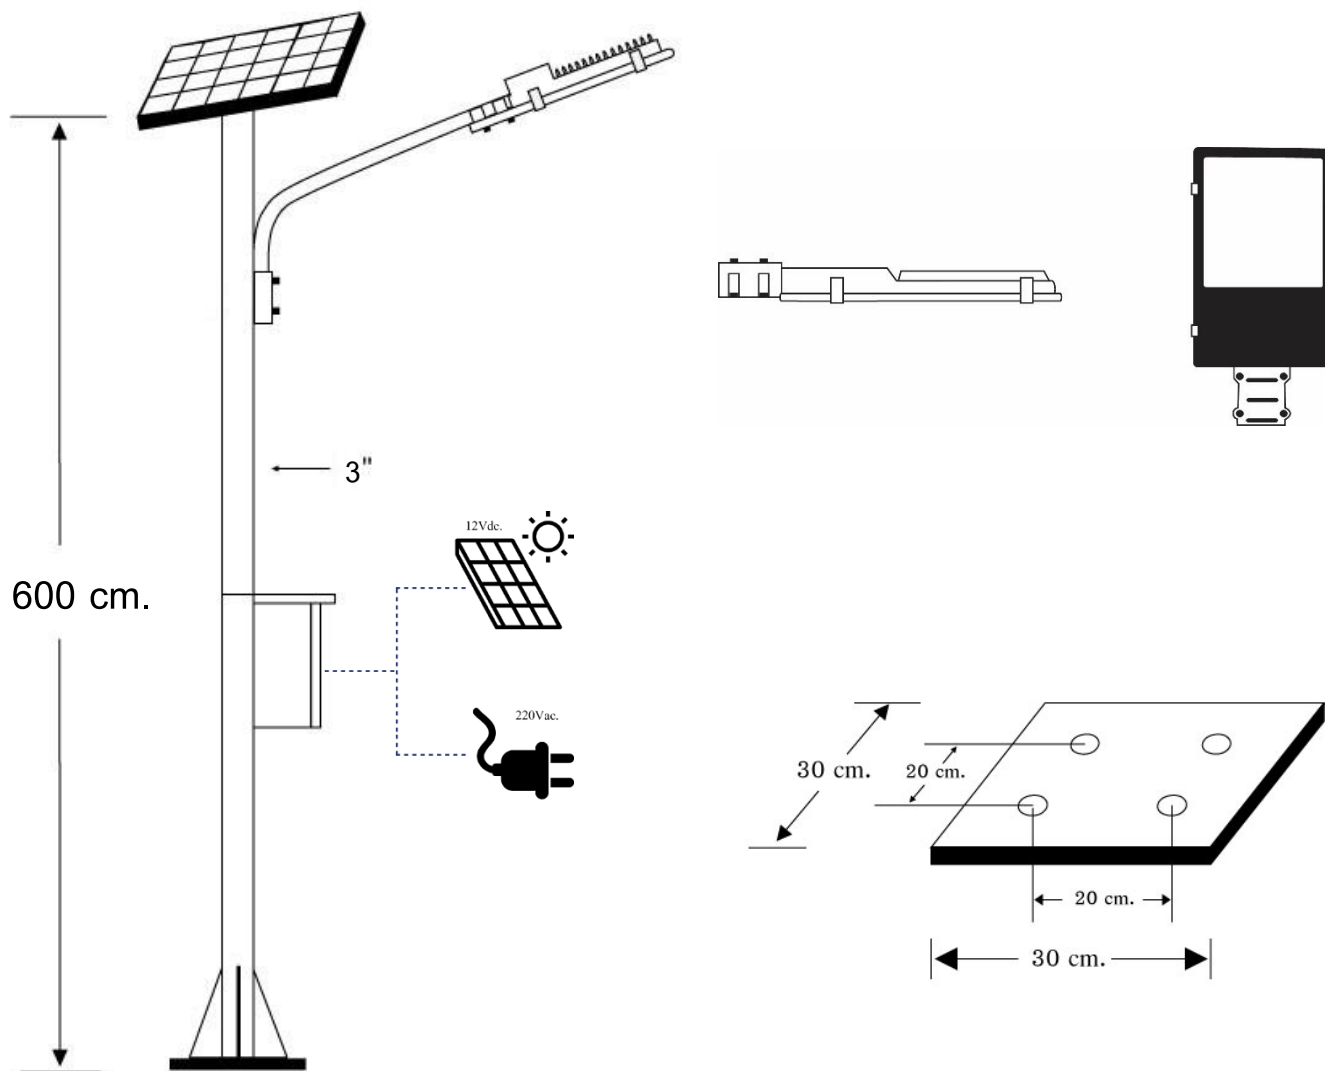

ไฟถนนพลังงานแสงอาทิตย์

Solar Street Light

ไฟถนนระบบพลังงานแสงอาทิตย์ (Solar Street light) แบบไฮบริด(Hybrid) นวัตกรรมใหม่ของระบบไฟส่องสว่างแบบผสมผสานที่ใช้ได้กับทั้ง Solar Cell และไฟบ้านระบบ 220V. ทำให้มั่นใจได้ในประสิทธิภาพการทำงานที่แน่นอนและยังเป็นมิตรกับสิ่งแวดล้อม ติดตั้งบนตัวเสาทำจากเหล็กเคลือบกัลวาไนซ์ แข็งแรงทนทานต่อทุกสภาพอากาศและมีอายุการใช้งานที่ยาวนาน อีกทั้งง่ายต่อการบำรุงรักษา

Model : NSH-100W

HYBRID

คุณสมบัติเฉพาะ

- แผง Solar Cell ขนาด 100 วัตต์ แบบ Poly or Mono Crystalline มาตรฐาน ISO9001 / CE Standard
- เสาสูง 6 เมตรทำจากเหล็กเคลือบกัลวาไนซ์
- ตู้เหล็กควบคุมการทำงานแบบมีหลังคา กันน้ำฝนได้เป็นอย่างดี
- ให้ความสว่างด้วยหลอด LED Hi Power 100W มุมกระจายแสง 130-140 องศา เป็นโคมที่ผลิตในประเทศไทย (Made in Thailand) มีใบรับรองมาตรฐาน MIT ผ่านการทดสอบจากสถาบันไฟฟ้าและอิเล็กทรอนิกส์ มาตรฐาน ANSI/IES LM-79-19
- ระบบควบคุมการทำงานอัตโนมัติ ทำงาน โดยเปิดเองในเวลากลางคืนด้วยระบบเซ็นเซอร์ในตัว และปิดเองในตอนเช้า หรือเมื่อแบตเตอรี่อ่อน
- ควบคุมด้วยระบบการชาร์จอัจฉริยะแบบ PWM (Pulse Width Modulate) และ 3 Stage Charge ที่มาพร้อมกับชุดอุปกรณ์ Hybrid ทำให้อาจรับได้ทั้งSolar Cell ระบบ 12Vdc.และไฟบ้าน 220Vac.
- โปรแกรมที่สามารถปรับเพิ่ม-ลดเปอร์เซ็นต์การจ่ายกระแสได้ถึง 9 โปรแกรม แบบไร้สาย 2.4G Wireless รับส่งสัญญาณได้ไกลถึง 30 เมตร
- ระบบสามารถสวิตช์มาใช้ไฟบ้าน220Vac. อัตโนมัติ ในวันที่ฟ้าปิดหรือฤดูมรสุม
- แบตเตอรี่แบบไม่ต้องเติมน้ำกลั่น (Free Maintenance) 12V/55AH

Solar Street Light Model : NSH-100W	
  	
รายละเอียด	
แผงโซลาร์เซลล์	100W Mono / Poly Crystalline **ปรับเปลี่ยนได้**
หลอดไฟ	LED Hi Power 100W ผลิตในประเทศไทย (Made in Thailand) มีใบรับรองมาตรฐาน MIT และผ่านมาตรฐาน ANSI/IES LM-79-19
แบบโคม	ทรงโคมสี่เหลี่ยม ตัวเรือนทำจากอลูมิเนียม
ระยะเวลาส่องสว่าง	ตลอดคืน / สำรองไฟ 2 วัน
โปรแกรมการทำงาน	PWM Technology With Hybrid Controller 12Vdc / 220Vac
แบตเตอรี่	Free Maintenance Battery 12V/55AH **ปรับเปลี่ยนได้**
ความสูง (เสา)	ขนาด 6 เมตร **ปรับเปลี่ยนได้**