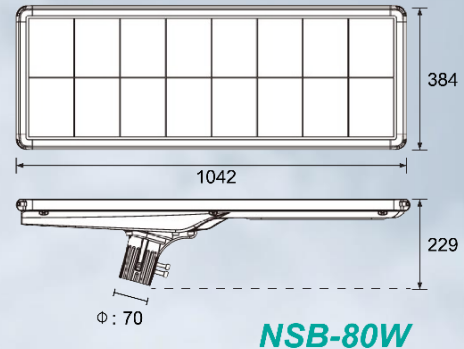

# SOLAR STREET LIGHT

## ไฟถนนพลังงานแสงอาทิตย์

**Model : DIY-NSB-80W**   
Made in Thailand

ไฟถนนโซล่าเซลล์ แบบ Integrated Solar Street Light นวัตกรรมใหม่ของระบบไฟส่องสว่าง ที่ให้ความสว่างด้วยหลอด LED แบบ Hi Power และระบบเก็บประจุไฟด้วยแบตเตอรี่ LifePO4 เทคโนโลยีแบตเตอรี่ใหม่ล่าสุดอายุการใช้งานยาวนาน 3-5 ปีที่รวมอยู่ในโคม ง่ายต่อการติดตั้งและการบำรุงรักษา

ในชุดจะมีอุปกรณ์สำหรับประกอบ ดังนี้

1. โคมไฟถนน LED 80W
2. แผง Solar Cell ในโคมขนาด 80 วัตต์
3. ชุดก้านโคมพร้อมประกับยึดเสา

### Specification Model : DIY-NSB-80W

แผงโซล่าเซลล์	5V / 80W
ชุดส่องสว่าง	LED Hi Power 80W
ประสิทธิภาพการส่องสว่าง	9600LM (120 lm/W)
ระยะเวลาส่องสว่าง	ตลอดคืน ( 12 ชม. )
วัสดุโคม	Die Casting Aluminum
แบตเตอรี่	3.2V/100AH (320 WH)