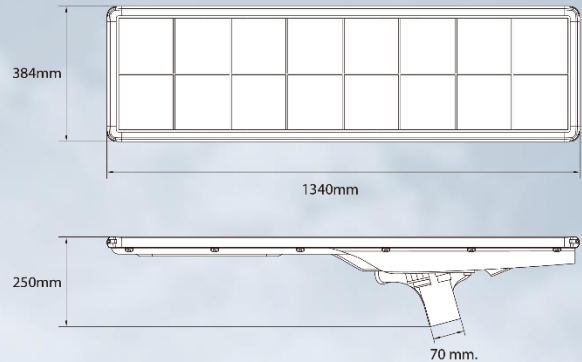

SOLAR STREET LIGHT

ไฟถนนพลังงานแสงอาทิตย์

Model : DIY-NSB-100W

ไฟถนนโซล่าเซลล์ แบบ Integrated Solar Street Light นวัตกรรมใหม่ของระบบไฟส่องสว่าง ที่ให้ความสว่างด้วยหลอด LED แบบ Hi Power และระบบเก็บประจุไฟด้วยแบตเตอรี่ LifePO4 เทคโนโลยีแบตเตอรี่ใหม่ล่าสุดอายุการใช้งานยาวนาน 3-5 ปีที่รวมอยู่ในโคม ง่ายต่อการติดตั้งและการบำรุงรักษา

ในชุดจะมีอุปกรณ์สำหรับประกอบ ดังนี้

1. โคมไฟถนน LED 80W
2. แผง Solar Cell ในโคมขนาด 100 วัตต์
3. ชุดก้านโคมพร้อมประกับยึดเสา

Specification Model : DIY-NSB-100W

แผงโซล่าเซลล์	5V / 100W
ชุดส่องสว่าง	LED Hi Power 80W
ประสิทธิภาพการส่องสว่าง	15000LM (189lm/W)
ระยะเวลาส่องสว่าง	ตลอดคืน (12 ชม.)
วัสดุโคม	Die Casting Aluminum
แบตเตอรี่	3.2V/200AH (640 WH)