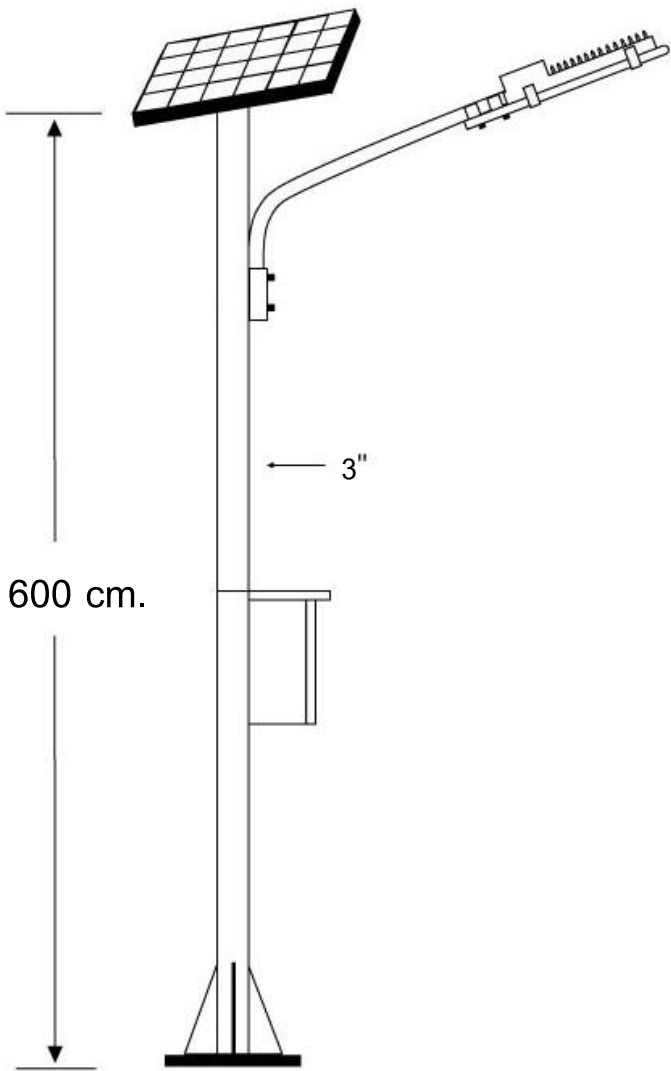

Model : NSS-480C6

คุณสมบัติเฉพาะ

- แผง Solar Cell ขนาด 80 วัตต์ แบบ Poly or Mono Crystalline มาตรฐาน ISO9001 /CE Standard
- เสาสูง 6 เมตรทำจากเหล็กเคลือบกัลวาไนซ์
- ตู้เหล็กควบคุมการทำงานแบบมีหลังคา กันน้ำฝนได้เป็นอย่างดี
- ให้ความสว่างด้วยหลอด LED Ultra Bright ชนิดสว่างพิเศษ มุมกระจายแสง 120 องศา / จำนวน 480 หลอด เป็นโคมที่ผลิตในประเทศไทย (Made in Thailand) มีใบรับรองมาตรฐาน MIT ผ่านการทดสอบจากสถาบันไฟฟ้าและอิเล็กทรอนิกส์ มาตรฐาน ANSI/IES LM-79-19
- ให้ความเข้มแสงระดับ 25-30 LUX ที่ระยะ 6 เมตร
- ระบบควบคุมการทำงานอัตโนมัติ ทำงานโดยเปิดเองในเวลากลางคืนด้วยระบบเซ็นเซอร์ในตัว และปิดเองในตอนเช้า หรือเมื่อแบตเตอรี่อ่อน
- ระบบควบคุมการชาร์จแบบ PWM (Pulse Width Modulate) 3 Stage Charge มีค่าการป้องกันฝุ่นและกันน้ำ ตามมาตรฐานระดับ IP67
- สำรองไฟ 2 วัน ในกรณีไม่มีแดด
- แบตเตอรี่แห้งชนิด ไม่ต้องเติมน้ำกลั่น (Free Maintenance) 12V/55AH

แบบโคมทรงสี่เหลี่ยมรุ่น NSS-480C6

- เสาเหล็กขนาด 6 เมตร
- เป็นขีดยขนาด 30 x 30 เซนติเมตร
- หรือตามที่ต้องการ

Solar Street Light Model : NSS-480C6	
รายละเอียด	
แผงโซล่าเซลล์	80W Mono / Poly Crystalline **ปรับเปลี่ยนได้**
หลอดไฟ	LED Ultra Bright สี Cool / Warm White จำนวน 480 หลอด เป็นโคมที่ผลิตในประเทศไทย (Made in Thailand) มีใบรับรองมาตรฐาน MIT และผ่านมาตรฐาน ANSI/IES LM-79-19
แบบโคม	ทรงโคมสี่เหลี่ยม ตัวเรือนทำจากอลูมิเนียม
ความเข้มแสงที่ระยะ 6 เมตร	25-30 LUX
ระยะเวลาส่องสว่าง	ตลอดคืน / ดำรงไฟ 2 วัน
เครื่องควบคุมการทำงาน	12V / 24V , Auto / Manual ทำงานแบบ PWM / ค่ากันน้ำกันฝุ่นระดับ IP67
แบตเตอรี่	Free Maintenance battery ขนาดความจุ 12V/55AH **ปรับเปลี่ยนได้**
ความสูง (เสา)	ขนาด 6 เมตร **ปรับเปลี่ยนได้**