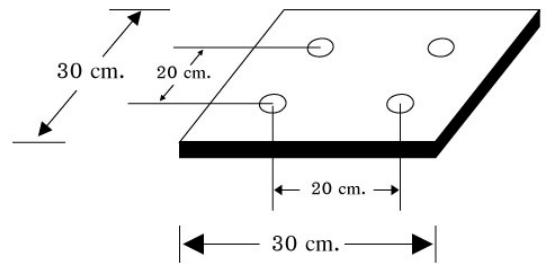

Model : NSS-480C6

คุณสมบัติเฉพาะ

- แผง Solar Cell ขนาด 80 วัตต์ แบบ Poly or Mono Crystalline มาตรฐาน ISO9001 /CE Standard
- เสาสูง 6 เมตรทำจากเหล็กเคลือบกัลวาไนซ์
- ตู้เหล็กควบคุมการทำงานแบบมีหลังคา กันน้ำฝนได้เป็นอย่างดี
- ให้ความสว่างด้วยหลอด LED Ultra Bright ชนิดสว่างพิเศษ มุมกระจายแสง 120 องศา / จำนวน 480 หลอด เป็นโคมที่ผลิตในประเทศไทย (Made in Thailand) มีใบรับรองมาตรฐาน MIT ผ่านการทดสอบจากสถาบันไฟฟ้าและอิเล็กทรอนิกส์ มาตรฐาน ANSI/IES LM-79-19
- ให้ความเข้มแสงระดับ 25-30 LUX ที่ระยะ 6 เมตร
- ระบบควบคุมการทำงานอัตโนมัติ ทำงานโดยเปิดเองในเวลากลางคืนด้วยระบบเซ็นเซอร์ในตัว และปิดเองในตอนเช้า หรือเมื่อแบตเตอรี่อ่อน
- ระบบควบคุมการชาร์จแบบ PWM (Pulse Width Modulate) 3 Stage Charge มีค่าการป้องกันฝุ่นและกันน้ำ ตามมาตรฐานระดับ IP67
- สำรองไฟ 2 วัน ในกรณีไม่มีแดด
- แบตเตอรี่แห้งชนิด ไม่ต้องเติมน้ำกลั่น (Free Maintenance) 12V/55AH

แบบโคมทรงสี่เหลี่ยมรุ่น NSS-480C6

- เสาเหล็กขนาด 6 เมตร
- เป็นขีดยขนาด 30 x 30 เซนติเมตร
- หรือตามที่ต้องการ

Solar Street Light Model : NSS-480C6	
รายละเอียด	
แผงโซล่าเซลล์	80W Mono / Poly Crystalline **ปรับเปลี่ยนได้**
หลอดไฟ	LED Ultra Bright สี Cool / Warm White จำนวน 480 หลอด เป็นโคมที่ผลิตในประเทศไทย (Made in Thailand) มีใบรับรองมาตรฐาน MIT และผ่านมาตรฐาน ANSI/IES LM-79-19
แบบโคม	ทรงโคมสี่เหลี่ยม ตัวเรือนทำจากอลูมิเนียม
ความเข้มแสงที่ระยะ 6 เมตร	25-30 LUX
ระยะเวลาส่องสว่าง	ตลอดคืน / ดำรงไฟ 2 วัน
เครื่องควบคุมการทำงาน	12V / 24V , Auto / Manual ทำงานแบบ PWM / ค่ากันน้ำกันฝุ่นระดับ IP67
แบตเตอรี่	Free Maintenance battery ขนาดความจุ 12V/55AH **ปรับเปลี่ยนได้**
ความสูง (เสา)	ขนาด 6 เมตร **ปรับเปลี่ยนได้**