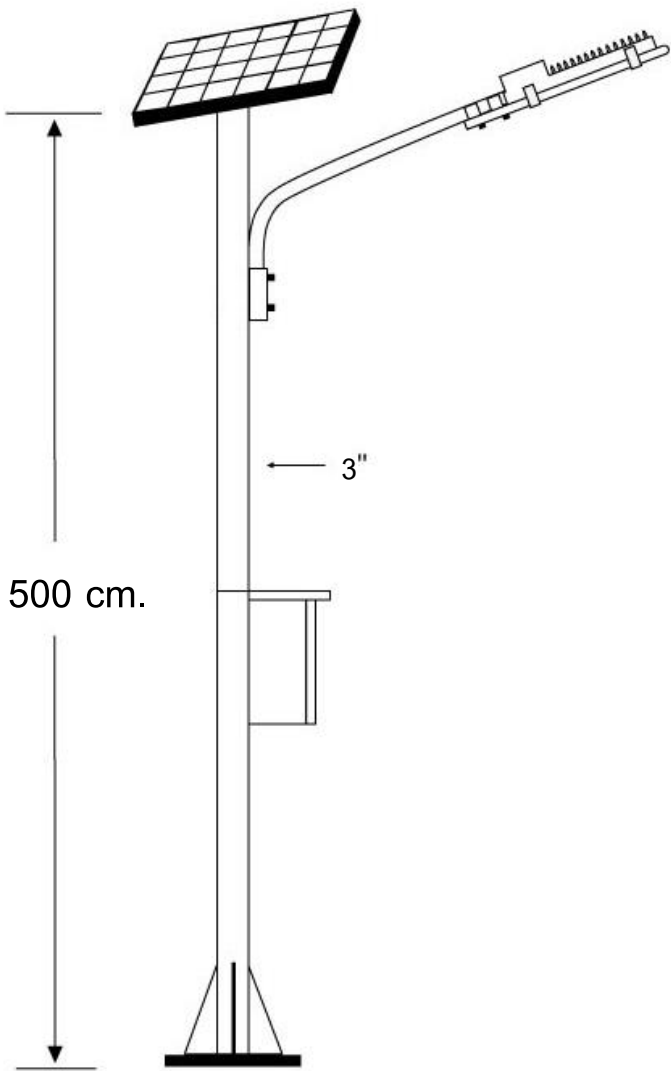

Model : NSS-480C5

คุณสมบัติเฉพาะ

- แผง Solar Cell ขนาด 80 วัตต์ แบบ Poly or Mono Crystalline มาตรฐาน ISO9001 /CE Standard
- เสาสูง 5 เมตรทำจากเหล็กเคลือบกัลวาไนซ์
- ตู้เหล็กควบคุมการทำงานแบบมีหลังคา กันน้ำฝนได้เป็นอย่างดี
- ให้ความสว่างด้วยหลอด LED Ultra Bright ชนิดสว่างพิเศษ มุมกระจายแสง 120 องศา / จำนวน 480 หลอด เป็นโคมที่ผลิตในประเทศไทย (Made in Thailand) มีใบรับรองมาตรฐาน MIT ผ่านการทดสอบจากสถาบันไฟฟ้าและอิเล็กทรอนิกส์ มาตรฐาน ANSI/IES LM-79-19
- ให้ความเข้มแสงระดับ 30-35 LUX ที่ระยะ 5 เมตร
- ระบบควบคุมการทำงานอัตโนมัติ ทำงานโดยเปิดเองในเวลากลางคืนด้วยระบบเซ็นเซอร์ในตัว และปิดเองในตอนเช้า หรือเมื่อแบตเตอรี่อ่อน
- ระบบควบคุมการชาร์จแบบ PWM (Pulse Width Modulate) 3 Stage Charge มีค่าการป้องกันฝุ่นและกันน้ำ ตามมาตรฐานระดับ IP67
- สำรองไฟ 2 วัน ในกรณีไม่มีแดด
- แบตเตอรี่แห้งชนิด ไม่ต้องเติมน้ำกลั่น (Free Maintenance) 12V/55AH

แบบโคมทรงสี่เหลี่ยมรุ่น NSS-480C5

- เสาเหล็กขนาด 5 เมตร
- เป็นขีดยขนาด 25 x 25 เซนติเมตร
- หรือตามที่ต้องการ

Solar Street Light Model : NSS-480C5	
รายละเอียด	
แผงโซล่าเซลล์	80W Mono / Poly Crystalline **ปรับเปลี่ยนได้**
หลอดไฟ	LED Ultra Bright สี Cool / Warm White จำนวน 480 หลอด เป็นโคมที่ผลิตในประเทศไทย (Made in Thailand) มีใบรับรองมาตรฐาน MIT และผ่านมาตรฐาน ANSI/IES LM-79-19
แบบโคม	ทรงโคมสี่เหลี่ยม ตัวเรือนทำจากอลูมิเนียม
ความเข้มแสงที่ระยะ 5 เมตร	30-35 LUX
ระยะเวลาส่องสว่าง	ตลอดคืน / สำรองไฟ 2 วัน
เครื่องควบคุมการทำงาน	12V / 24V , Auto / Manual ทำงานแบบ PWM / ค่ากันน้ำกันฝุ่นระดับ IP67
แบตเตอรี่	Free Maintenance battery ขนาดความจุ 12V/55AH **ปรับเปลี่ยนได้**
ความสูง (เสา)	ขนาด 5 เมตร **ปรับเปลี่ยนได้**