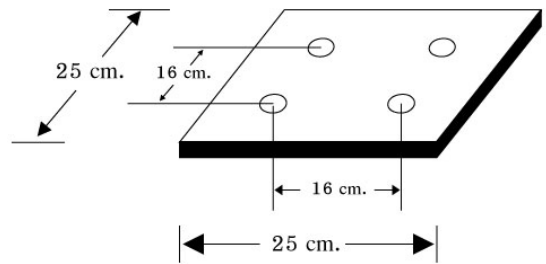

Model : NSS-480C5

คุณสมบัติเฉพาะ

- แผง Solar Cell ขนาด 80 วัตต์ แบบ Poly or Mono Crystalline มาตรฐาน ISO9001 /CE Standard
- เสาสูง 5 เมตรทำจากเหล็กเคลือบกัลวาไนซ์
- ตู้เหล็กควบคุมการทำงานแบบมีหลังคา กันน้ำฝนได้เป็นอย่างดี
- ให้ความสว่างด้วยหลอด LED Ultra Bright ชนิดสว่างพิเศษ มุมกระจายแสง 120 องศา / จำนวน 480 หลอด เป็นโคมที่ผลิตในประเทศไทย (Made in Thailand) มีใบรับรองมาตรฐาน MIT ผ่านการทดสอบจากสถาบันไฟฟ้าและอิเล็กทรอนิกส์ มาตรฐาน ANSI/IES LM-79-19
- ให้ความเข้มแสงระดับ 30-35 LUX ที่ระยะ 5 เมตร
- ระบบควบคุมการทำงานอัตโนมัติ ทำงานโดยเปิดเองในเวลากลางคืนด้วยระบบเซ็นเซอร์ในตัว และปิดเองในตอนเช้า หรือเมื่อแบตเตอรี่อ่อน
- ระบบควบคุมการชาร์จแบบ PWM (Pulse Width Modulate) 3 Stage Charge มีค่าการป้องกันฝุ่นและกันน้ำ ตามมาตรฐานระดับ IP67
- สำรองไฟ 2 วัน ในกรณีไม่มีแดด
- แบตเตอรี่แห้งชนิด ไม่ต้องเติมน้ำกลั่น (Free Maintenance) 12V/55AH

แบบโคมทรงสี่เหลี่ยมรุ่น NSS-480C5

- เสาเหล็กขนาด 5 เมตร
- เป็นขีดยขนาด 25 x 25 เซนติเมตร
- หรือตามที่ต้องการ

Solar Street Light Model : NSS-480C5	
รายละเอียด	
แผงโซล่าเซลล์	80W Mono / Poly Crystalline **ปรับเปลี่ยนได้**
หลอดไฟ	LED Ultra Bright สี Cool / Warm White จำนวน 480 หลอด เป็นโคมที่ผลิตในประเทศไทย (Made in Thailand) มีใบรับรองมาตรฐาน MIT และผ่านมาตรฐาน ANSI/IES LM-79-19
แบบโคม	ทรงโคมสี่เหลี่ยม ตัวเรือนทำจากอลูมิเนียม
ความเข้มแสงที่ระยะ 5 เมตร	30-35 LUX
ระยะเวลาส่องสว่าง	ตลอดคืน / สำรองไฟ 2 วัน
เครื่องควบคุมการทำงาน	12V / 24V , Auto / Manual ทำงานแบบ PWM / ค่ากันน้ำกันฝุ่นระดับ IP67
แบตเตอรี่	Free Maintenance battery ขนาดความจุ 12V/55AH **ปรับเปลี่ยนได้**
ความสูง (เสา)	ขนาด 5 เมตร **ปรับเปลี่ยนได้**