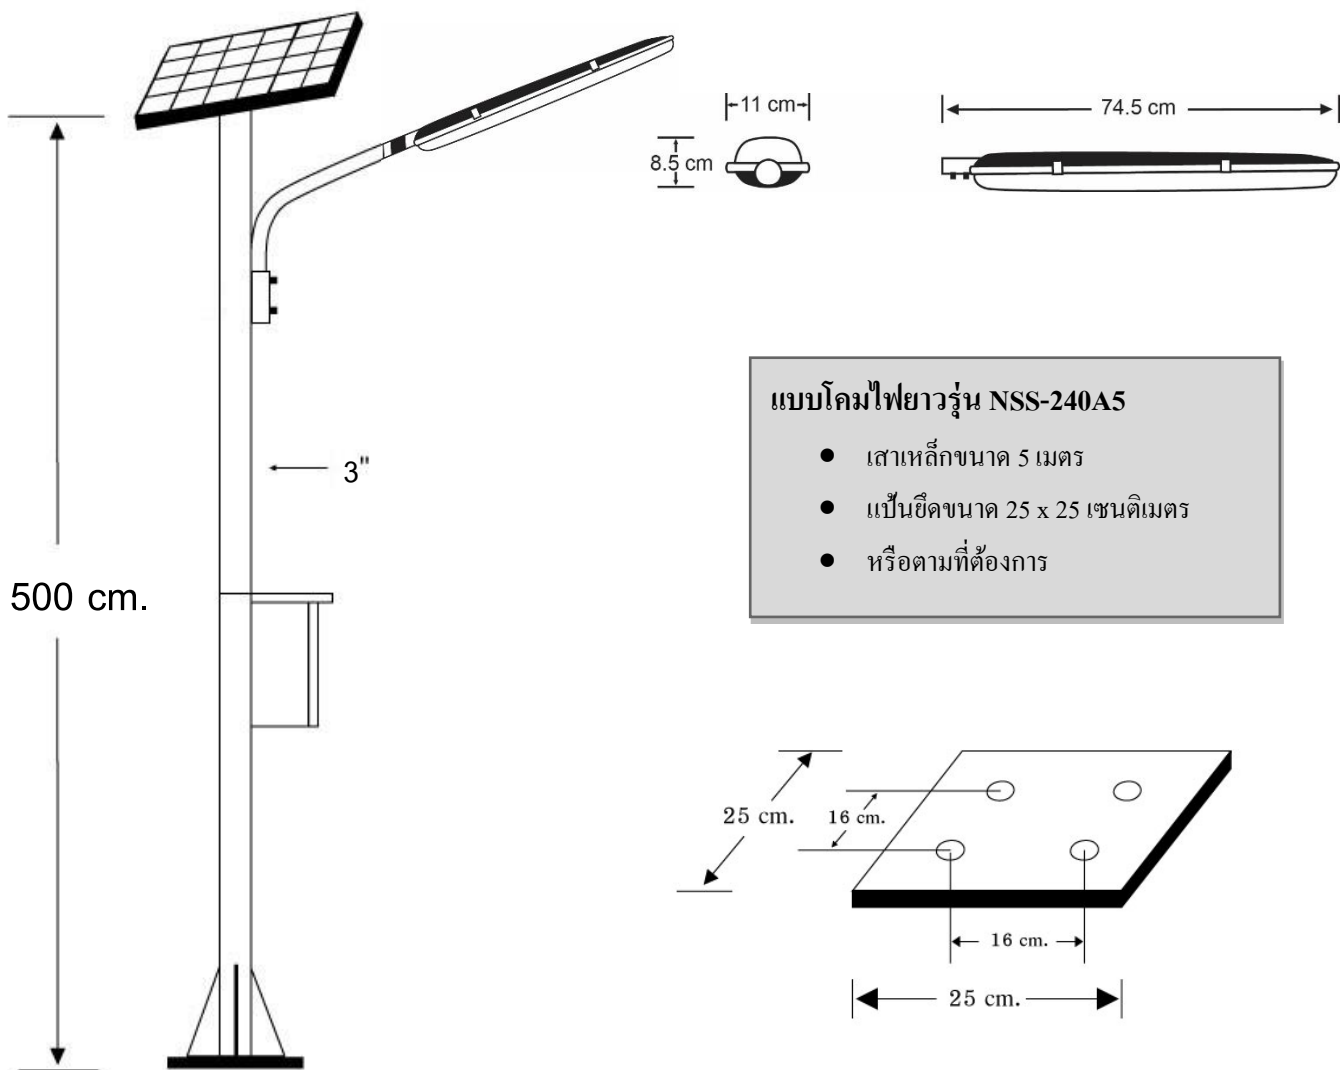

Model : NSS-240A5

คุณสมบัติเฉพาะ

- ✚ แผง Solar Cell ขนาด 50 วัตต์ แบบ Poly or Mono Crystalline มาตรฐาน ISO9001 / CE Standard
- ✚ เสาสูง 5 เมตรทำจากเหล็กเคลือบกัลวาไนซ์
- ✚ ตู้เหล็กควบคุมการทำงานแบบมีหลังคา กันน้ำฝนได้เป็นอย่างดี
- ✚ ให้ความสว่างด้วยหลอด LED Ultra Bright ชนิดสว่างพิเศษ มุมกระจายแสง 120 องศา / จำนวน 240 หลอด เป็นโคมที่ผลิตในประเทศไทย (Made in Thailand) มีใบรับรองมาตรฐาน MIT
- ✚ ให้ความเข้มแสงระดับ 20-25 LUX ที่ระยะ 5 เมตร
- ✚ ระบบควบคุมการทำงานอัตโนมัติ ทำงาน โดยเปิดเองในเวลากลางคืนด้วยระบบเซ็นเซอร์ในตัว และปิดเองในตอนเช้า หรือเมื่อแบตเตอรี่อ่อน
- ✚ ระบบควบคุมการชาร์จแบบ PWM (Pulse Width Modulate) 3 Stage Charge มีค่าการป้องกันฝุ่นและกันน้ำ ตามมาตรฐานระดับ IP67
- ✚ สำรองไฟ 2 วัน ในกรณีไม่มีแดด
- ✚ แบตเตอรี่แห้งชนิด ไม่ต้องเติมน้ำกลั่น (Free Maintenance) 12V/28AH

แบบโคมไฟยาวรุ่น NSS-240A5

- เสาเหล็กขนาด 5 เมตร
- เป็นขีดขนาด 25 x 25 เซนติเมตร
- หรือตามที่ต้องการ

Solar Street Light Model : NSS-240A5

รายละเอียด

แผงโซล่าเซลล์	50W Mono / Poly Crystalline **ปรับเปลี่ยนได้**
หลอดไฟ	LED Ultra Bright สี Cool / Warm White จำนวน 240 หลอด เป็นโคมที่ผลิตในประเทศไทย (Made in Thailand) มีใบรับรองมาตรฐาน MIT
แบบโคม	รูปทรงโคมยาวแบบโคมมาตรฐาน 18W. Fluorescent
ความเข้มแสงที่ระยะ 5 เมตร	20-25 LUX
ระยะเวลาส่องสว่าง	ตลอดคืน / สำรองไฟ 2 วัน
เครื่องควบคุมการทำงาน	12V / 24V , Auto / Manual ทำงานแบบ PWM / ค่ากันน้ำกันฝุ่นระดับ IP67
แบตเตอรี่	Free Maintenance battery ขนาดความจุ 12V/28AH **ปรับเปลี่ยนได้**
ความสูง (เสา)	ขนาด 5 เมตร **ปรับเปลี่ยนได้**