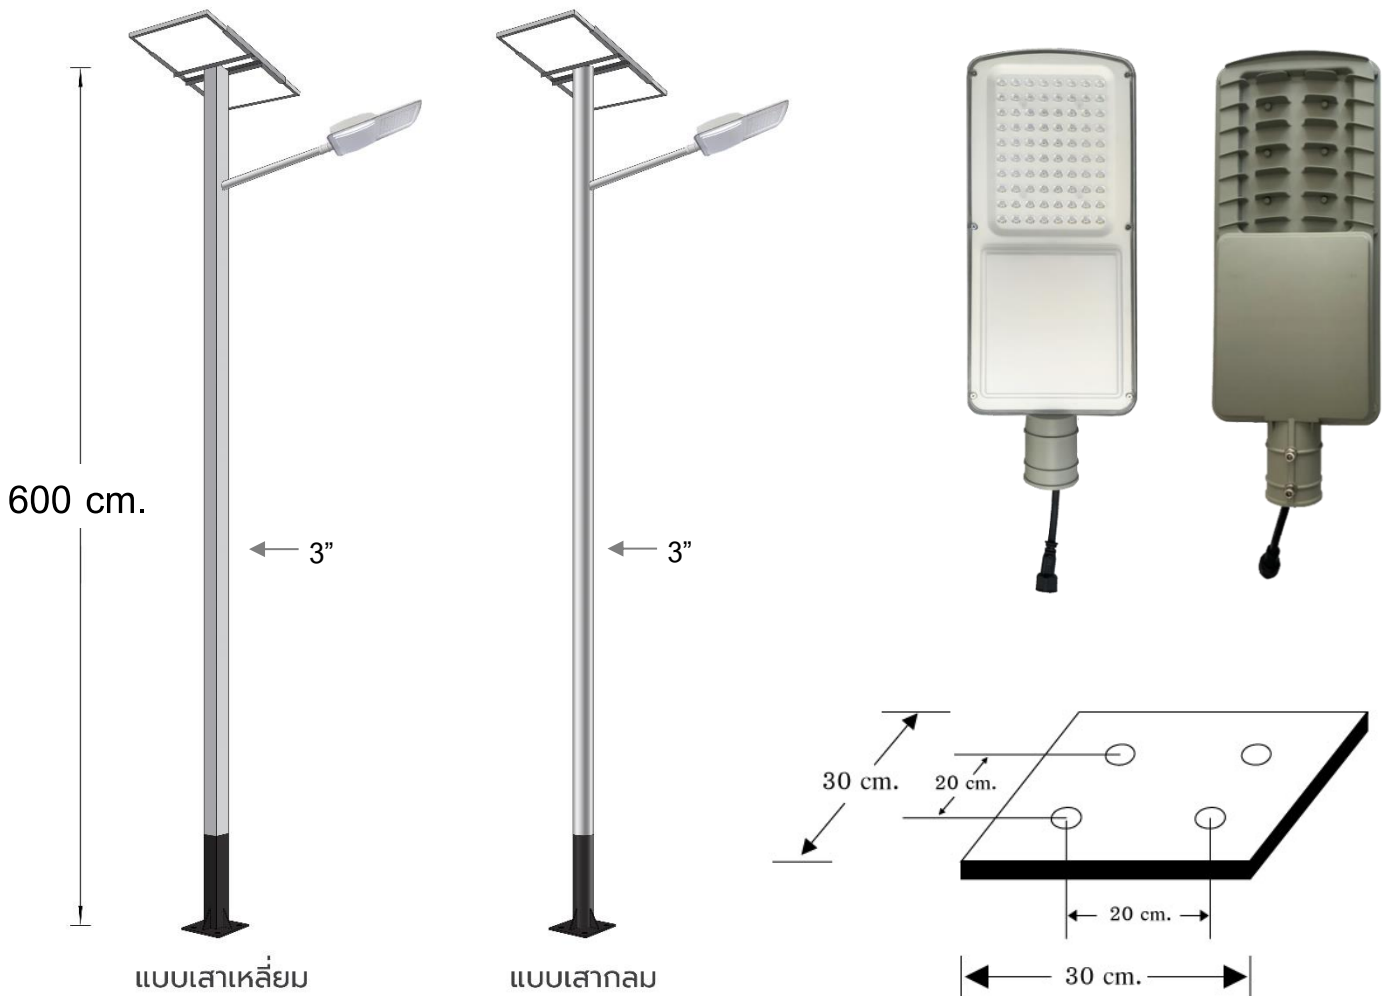

## Integrated Solar Street Light

ไฟถนนโซล่าเซลล์ แบบ Integrated Solar Street Light นวัตกรรมใหม่ของระบบไฟส่องสว่าง ที่ให้แสงสว่างด้วยหลอด LED แบบ Hi Power และระบบเก็บประจุไฟด้วยแบตเตอรี่ LifePO4 เทคโนโลยีแบตเตอรี่ใหม่ล่าสุด อายุการใช้งานยาวนาน 3-5 ปีที่รวมอยู่ในโคม ง่ายต่อการติดตั้งและการบำรุงรักษา ดำเนินการด้วยชื่อเสียงที่ยาวนานกว่า 18 ปี เรามั่นใจว่าเราเป็นหนึ่งในผลิตภัณฑ์ที่ดีที่สุดและมีบริการหลังการขายที่ยอดเยี่ยมที่สุด

### คุณสมบัติเฉพาะ

- ☒ แผง Solar Cell ขนาด 100 วัตต์ แบบ Poly or Mono Crystalline มาตรฐาน ISO9001 / CE Standard
- ☒ เสาสูง 6 เมตรทำจากเหล็กเคลือบกัลวาไนซ์
- ☒ ให้แสงสว่างด้วยหลอด LED Hi Power 80W มุมกระจายแสง 120 องศา เป็นโคมที่ผลิตในประเทศไทย (Made in Thailand) มีใบรับรองมาตรฐาน MIT ผ่านการทดสอบจากสถาบันไฟฟ้าและอิเล็กทรอนิกส์ มาตรฐาน ANSI/IES LM-79-19
- ☒ ระบบควบคุมการทำงานอัตโนมัติ ทำงานโดยเปิดเองในเวลากลางคืนด้วยระบบเซ็นเซอร์ในตัวและปิดเองในตอนเช้า หรือเมื่อแบตเตอรี่อ่อน
- ☒ กำลังส่องสว่าง Full Power 4 ชั่วโมงแรก และ Half Power 8 ชั่วโมง จนถึงเวลาเช้า
- ☒ สำรองไฟอย่างน้อย 2 วัน ในกรณีไม่มีแดด
- ☒ แบตเตอรี่ลิเทียมไอออน ฟอสเฟต LifePO4 3.2V/60AH (192 WH)

**Data Sheet Model : NSS-80i**

แผงโซลาร์เซลล์	100W Mono / Poly Crystalline **ปรับเปลี่ยนได้**
ชุดส่องสว่าง	LED Hi Power 80W ผลิตในประเทศไทย (Made in Thailand) มีใบรับรองมาตรฐาน MIT และผ่านมาตรฐาน ANSI/IES LM-79-19
อุณหภูมิสี	5,000 – 6,500 K
ค่าความถูกต้องของสี	RA > 75
วัสดุโคม	Die Casting Aluminum ขนาดโคม 475*213*95 mm.
ระยะเวลาส่องสว่าง	ตลอดคืน / ตั้งรอกไฟ 2 วัน
โปรแกรมการทำงาน	ระบบทำงานอัจฉริยะ แบบ Full Power 4 ชั่วโมงแรก และ Half Power 8 ชั่วโมงทำงานตลอดคืน และไฟจะดับเองในตอนเช้า
แบตเตอรี่	ลิเธียมไอออน ฟอสเฟต (LiFePO4) 3.2V/60AH (192 WH)
ความสูง (เสา)	ขนาด 6 เมตร **ปรับเปลี่ยนได้**