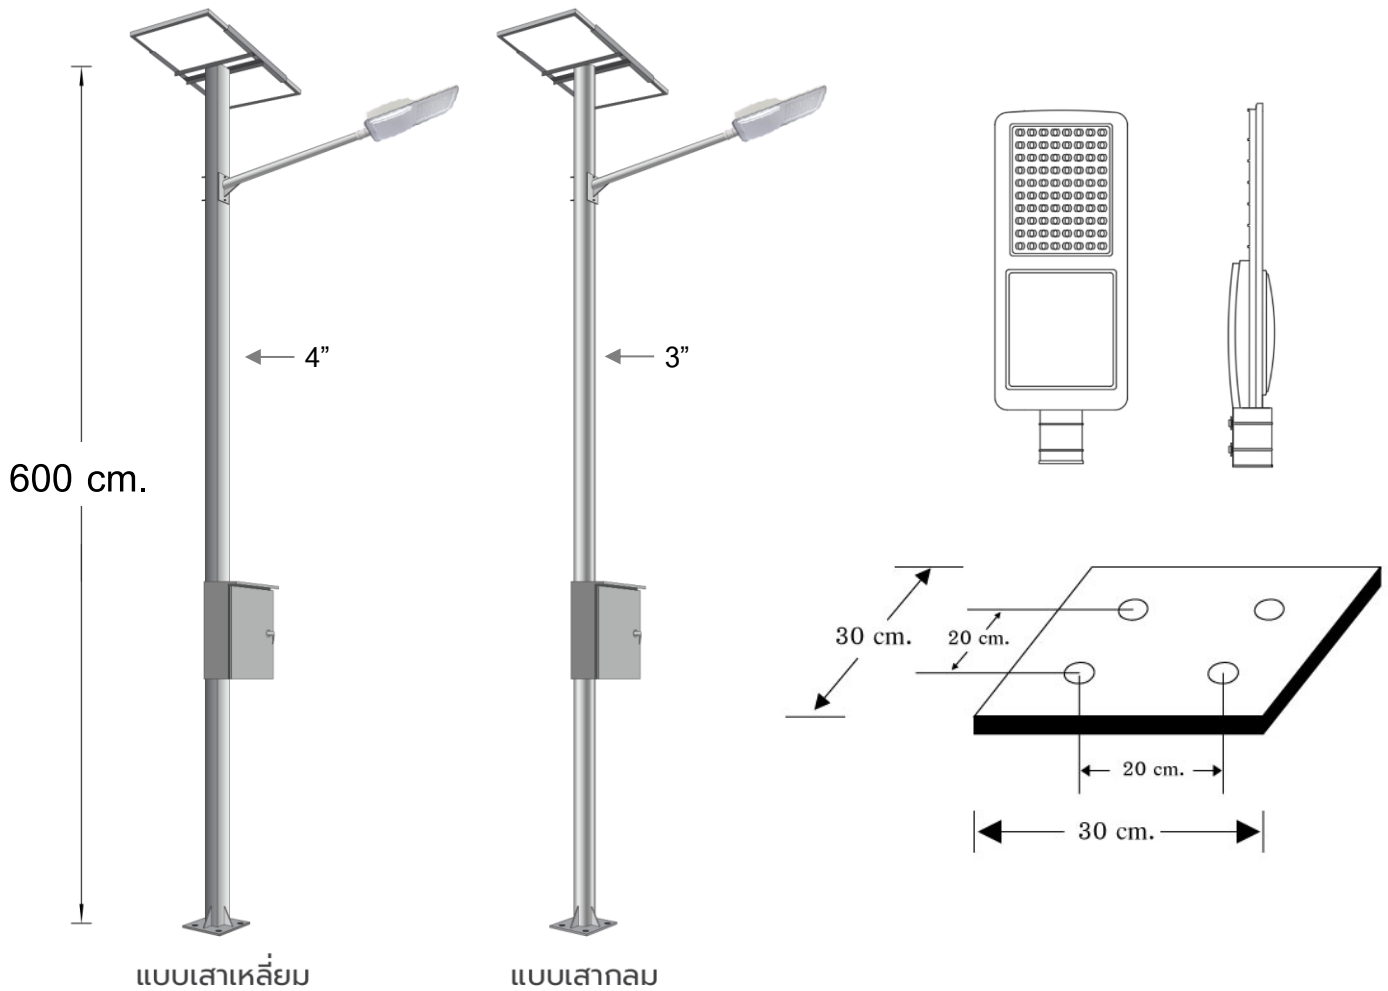

SOLAR STREET LIGHT

ไฟถนนพลังงานแสงอาทิตย์

ไฟถนนโซล่าเซลล์ นวัตกรรมระบบส่องสว่างที่เป็นมิตรต่อสิ่งแวดล้อม ออกแบบและผลิตโดยใช้วัสดุที่ผลิตได้ในประเทศไทยเป็นหลัก ง่ายต่อการติดตั้งและการบำรุงรักษา เรามั่นใจว่าเราเป็นหนึ่งในผลิตภัณฑ์ที่ดีที่สุดและมีบริการหลังการขายที่ยอดเยี่ยม

Model : NSS-80W

คุณสมบัติเฉพาะ

- แผงโซล่าเซลล์ชนิด Crystalline ขนาด 180W ผลิตตามมาตรฐาน CE , ISO9001 , ISO14001 และผ่านการทดสอบผลิตภัณฑ์คอน IEC 61215 , และมาตรฐานความปลอดภัย IEC 61730 Safety Class II, และทดสอบความคงทนต่ออุณหภูมิ ความชื้นและค่าความกัดกร่อนต่างๆตามมาตรฐาน IEC 61701 , IEC 62716 , IEC 62804
- เสาสูง 6 เมตรทำจากเหล็กเคลือบกัลวาไนซ์
- ตู้เหล็กควบคุมการทำงานแบบมีหลังคา กันน้ำฝนได้เป็นอย่างดี
- ให้ความสว่างด้วยหลอด LED Hi Power 80W เป็นโคมที่ผลิตในประเทศไทย (Made in Thailand) มีใบรับรองมาตรฐาน MiT ผ่านการทดสอบจากสถาบันไฟฟ้าและอิเล็กทรอนิกส์ มาตรฐาน ANSI/IES LM-79-19
- ระบบการชาร์จอัจฉริยะแบบ PWM (Pulse Width Modulate) และ 3 Stage Charge ค่าการป้องกันฝุ่นและกันน้ำตามมาตรฐานระดับ IP67 มาตรฐาน CE , ISO9001 , ISO14001 , ISO45001
- สามารถตรวจสอบการทำงานและการตั้งค่าโปรแกรมการทำงานแบบไร้สาย 2.4G Wireless รับส่งสัญญาณได้ไกลถึง 30 เมตร
- โปรแกรมที่สามารถปรับเพิ่ม-ลดเปอร์เซ็นต์การจ่ายกระแสได้ถึง 9โปรแกรม และ โปรแกรม Smart Power ตรวจสอบแบตเตอรี่และประหยัดพลังงานด้วยตัวเองหากแบตเตอรี่มีค่าต่ำเกินไป
- สำรองไฟอย่างน้อย 2 วัน ในกรณีไม่มีแดด
- เก็บประจุไฟฟ้าด้วยแบตเตอรี่ Lithium Iron Phosphate (LiFePO4) 576WH

Specification Model : NSS-80W

แผงโซลาร์เซลล์	180W Mono / Poly Crystalline **ปรับเปลี่ยนได้**
ชุดส่องสว่าง	LED Hi Power 80W ผลิตในประเทศไทย (Made in Thailand) มีใบรับรองมาตรฐาน MiT และผ่านมาตรฐาน ANSI/IES LM-79-19
แบบโคม	ทรงโคมสี่เหลี่ยม ตัวเรือนทำจากอลูมิเนียม
ระยะเวลาส่องสว่าง	ตลอดคืน / ส้ารองไฟ 2 วัน
โปรแกรมการทำงาน	ระบบชาร์จแบบ PWM ควบคุมการจ่ายไฟแบบ Smart Discharge สามารถตั้งโหมดการทำงานด้วย Wireless ปรับเปอร์เซ็นต์การทำงานในแต่ละช่วงเวลาได้
แบตเตอรี่	Lithium Iron Phosphate Battery 576WH **ปรับเปลี่ยนได้**
ความสูง (เสา)	ขนาด 6 เมตร **ปรับเปลี่ยนได้**