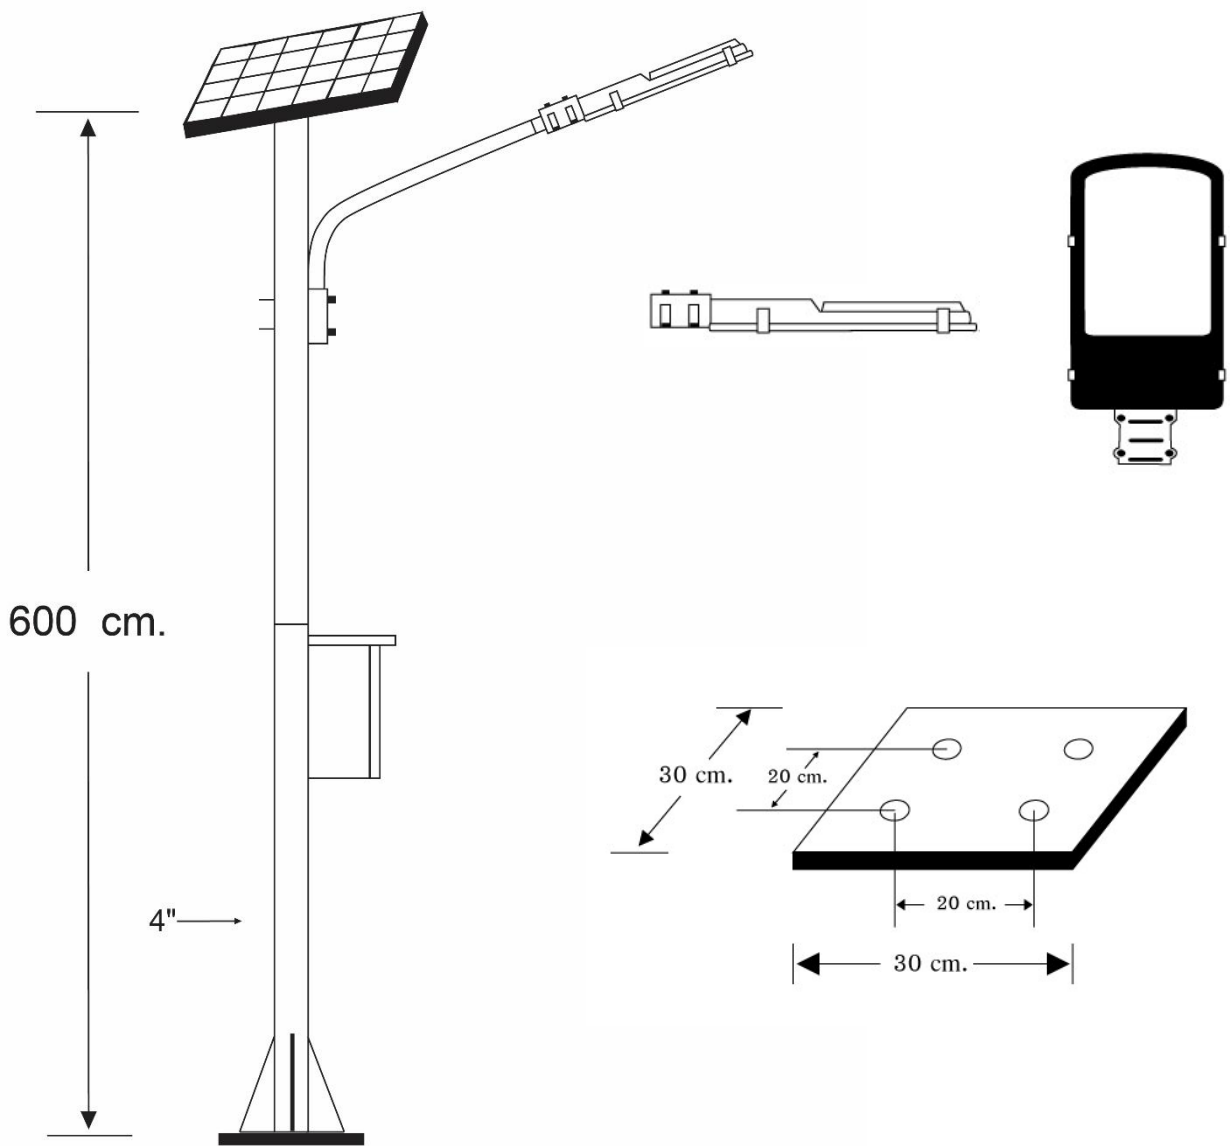

ไฟถนนพลังงานแสงอาทิตย์

Solar Street Light

ไฟถนนโซล่าเซลล์ นวัตกรรมระบบส่องสว่างที่เป็นมิตรต่อสิ่งแวดล้อม ออกแบบและผลิตโดยใช้วัสดุที่ผลิตได้ในประเทศไทยเป็นหลัก ง่ายต่อการติดตั้งและการบำรุงรักษา ด้วยชื่อเสียงที่ยาวนานกว่า 15 ปี เรามั่นใจว่าเราเป็นหนึ่งในผลิตภัณฑ์ที่ดีที่สุดและมีบริการหลังการขายที่ยอดเยี่ยม

Model : NSS-50W6

คุณสมบัติเฉพาะ

- ☒ แผง Solar Cell ขนาด 150 วัตต์ แบบ Poly or Mono Crystalline มาตรฐาน CE Standard
- ☒ เสาสูง 6 เมตรทำจากเหล็กเคลือบกัลวาไนซ์
- ☒ ตู้เหล็กควบคุมการทำงานแบบมีหลังคา กันน้ำฝนได้เป็นอย่างดี
- ☒ ให้ความสว่างด้วยหลอด LED Hi Power 50W
- ☒ ระบบควบคุมการทำงานอัตโนมัติ ทำงานโดยเปิดเองในเวลากลางคืนด้วยระบบเซ็นเซอร์ในตัว และปิดเองในตอนเช้า หรือเมื่อแบตเตอรี่อ่อน
- ☒ ควบคุมด้วยระบบการชาร์จอัจฉริยะแบบ PWM (Pulse Width Modulate) และ 3 Stage Charge
- ☒ สามารถตั้งจำนวนชั่วโมงการทำงานและระดับการจ่ายพลังงานเป็นเปอร์เซ็นต์ได้อย่างแม่นยำผ่านสัญญาณอินฟราเรด(Infrared)
- ☒ สำรองไฟ 2 วัน ในกรณีไม่มีแดด
- ☒ แบตเตอรี่แบบไม่ต้องเติมน้ำกลั่น (Deep Cycle Gel) 12V/100AH

Solar Street Light Model : NSS-50W6 	
รายละเอียด	
แผงโซลาร์เซลล์	150W Mono / Poly Crystalline **ปรับเปลี่ยนได้**
หลอดไฟ	LED Hi Power 50W
แบบโคม	ทรงโคมสี่เหลี่ยม ตัวเรือนทำจากอลูมิเนียม
ระยะเวลาส่องสว่าง	ตลอดคืน / ล้ารองไฟ 2 วัน
โปรแกรมการทำงาน	การชาร์จแบบ PWM สามารถตั้งโหมดการทำงานผ่าน Infrared , เปิด-ปิดไฟเองอัตโนมัติ รองรับ 12V/24V, Auto/ Manual
แบตเตอรี่	Deep Cycle Gel 12V/100AH **ปรับเปลี่ยนได้**
ความสูง (เสา)	ขนาด 6 เมตร **ปรับเปลี่ยนได้**