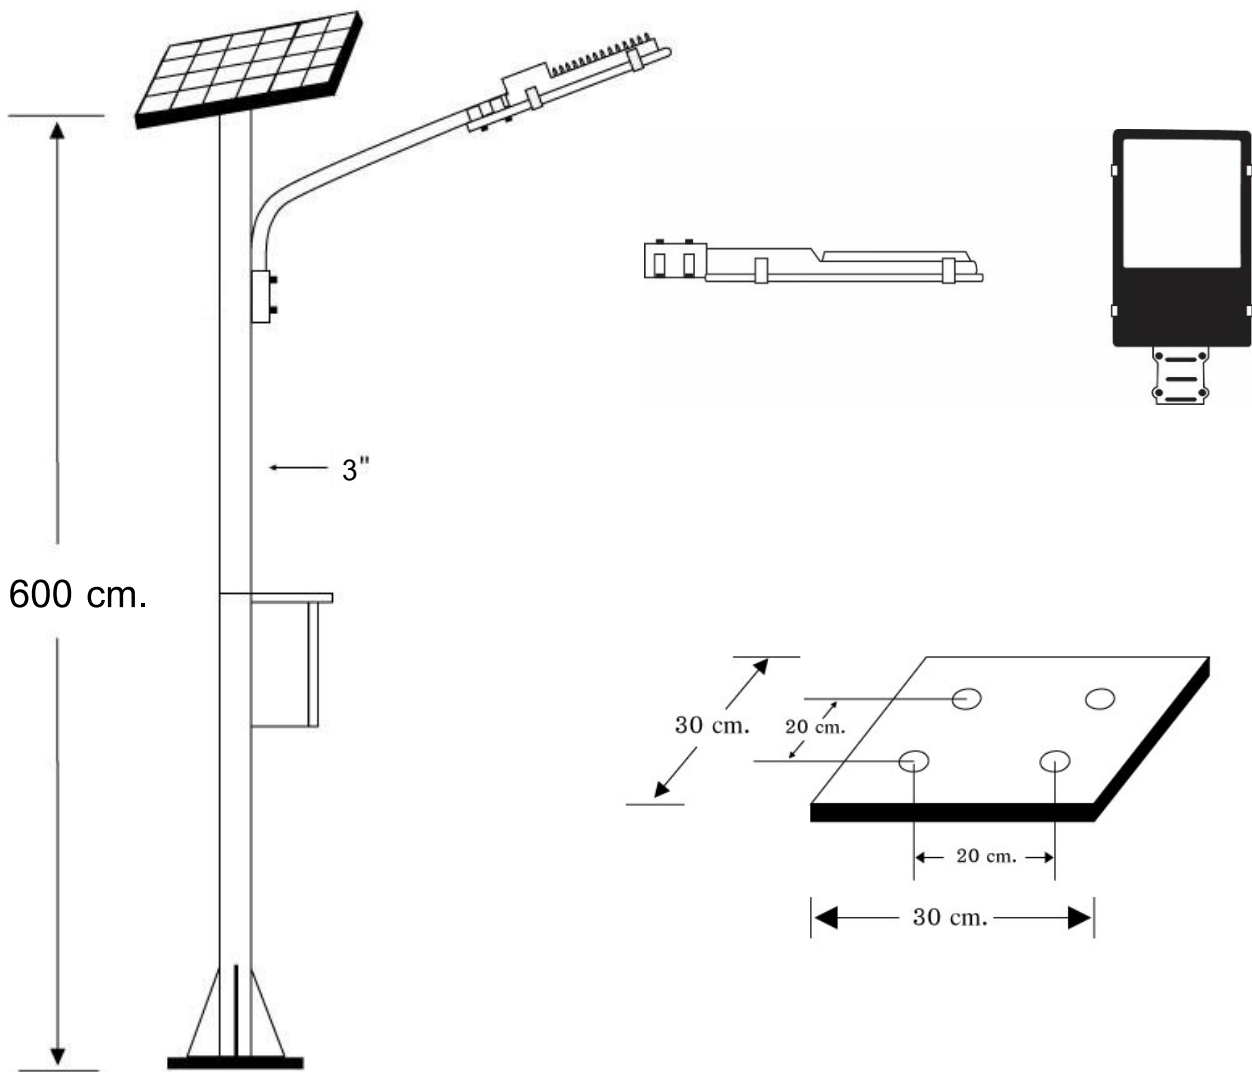

### คุณสมบัติเฉพาะ

- แผง Solar Cell ขนาด 120 วัตต์ แบบ Poly or Mono Crystalline มาตรฐาน ISO9001 / CE Standard
- เสาสูง 6 เมตรทำจากเหล็กเคลือบกัลวาไนซ์
- ตู้เหล็กควบคุมการทำงานแบบมีหลังคา กันน้ำฝนได้เป็นอย่างดี
- ให้ความสว่างด้วยหลอด LED Hi Power 40W มุมกระจายแสง 140 องศา เป็นโคมที่ผลิตในประเทศไทย (Made in Thailand) มีใบรับรองมาตรฐาน MiT ผ่านการทดสอบจากสถาบันไฟฟ้าและอิเล็กทรอนิกส์ มาตรฐาน ANSI/IES LM-79-19
- ระบบการชาร์จอัจฉริยะแบบ PWM (Pulse Width Modulate) และ 3 Stage Charge ค่าการป้องกันฝุ่นและกันน้ำตามมาตรฐานระดับ IP67
- สามารถตรวจสอบการทำงานและการตั้งค่าโปรแกรมการทำงานแบบไร้สาย 2.4G Wireless รับส่งสัญญาณได้ไกลถึง 30 เมตร
- โปรแกรมที่สามารถปรับเพิ่ม-ลดเปอร์เซ็นต์การจ่ายกระแสได้ถึง 9 โปรแกรม และ โปรแกรม Smart Power ตรวจสอบแบตเตอรี่และประหยัดพลังงานด้วยตัวเองหากแบตเตอรี่มีค่าต่ำเกินไป
- สำรองไฟอย่างน้อย 2 วัน ในกรณีไม่มีแดด
- แบตเตอรี่แบบไม่ต้องเติมน้ำกลั่น (Free Maintenance) 12V/75AH

<b>Solar Street Light Model : NSS-40W</b> 	
<b>รายละเอียด</b>	
แผงโซลาร์เซลล์	120W Mono / Poly Crystalline **ปรับเปลี่ยนได้**
หลอดไฟ	LED Hi Power 40W ผลิตในประเทศไทย (Made in Thailand) มีใบรับรองมาตรฐาน MIT และผ่านมาตรฐาน ANSI/IES LM-79-19
แบบโคม	ทรงโคมสี่เหลี่ยม ตัวเรือนทำจากอลูมิเนียม
ระยะเวลาส่องสว่าง	ตลอดคืน / สำรองไฟ 2 วัน
โปรแกรมการทำงาน	ระบบชาร์จแบบ PWM ควบคุมการจ่ายไฟแบบ Smart Discharge สามารถตั้งโหมดการทำงานด้วย Wireless ปรับเปอร์เซ็นต์การทำงานในแต่ละช่วงเวลาได้
แบตเตอรี่	Free Maintenance Battery 12V/75AH **ปรับเปลี่ยนได้**
ความสูง (เสา)	ขนาด 6 เมตร **ปรับเปลี่ยนได้**