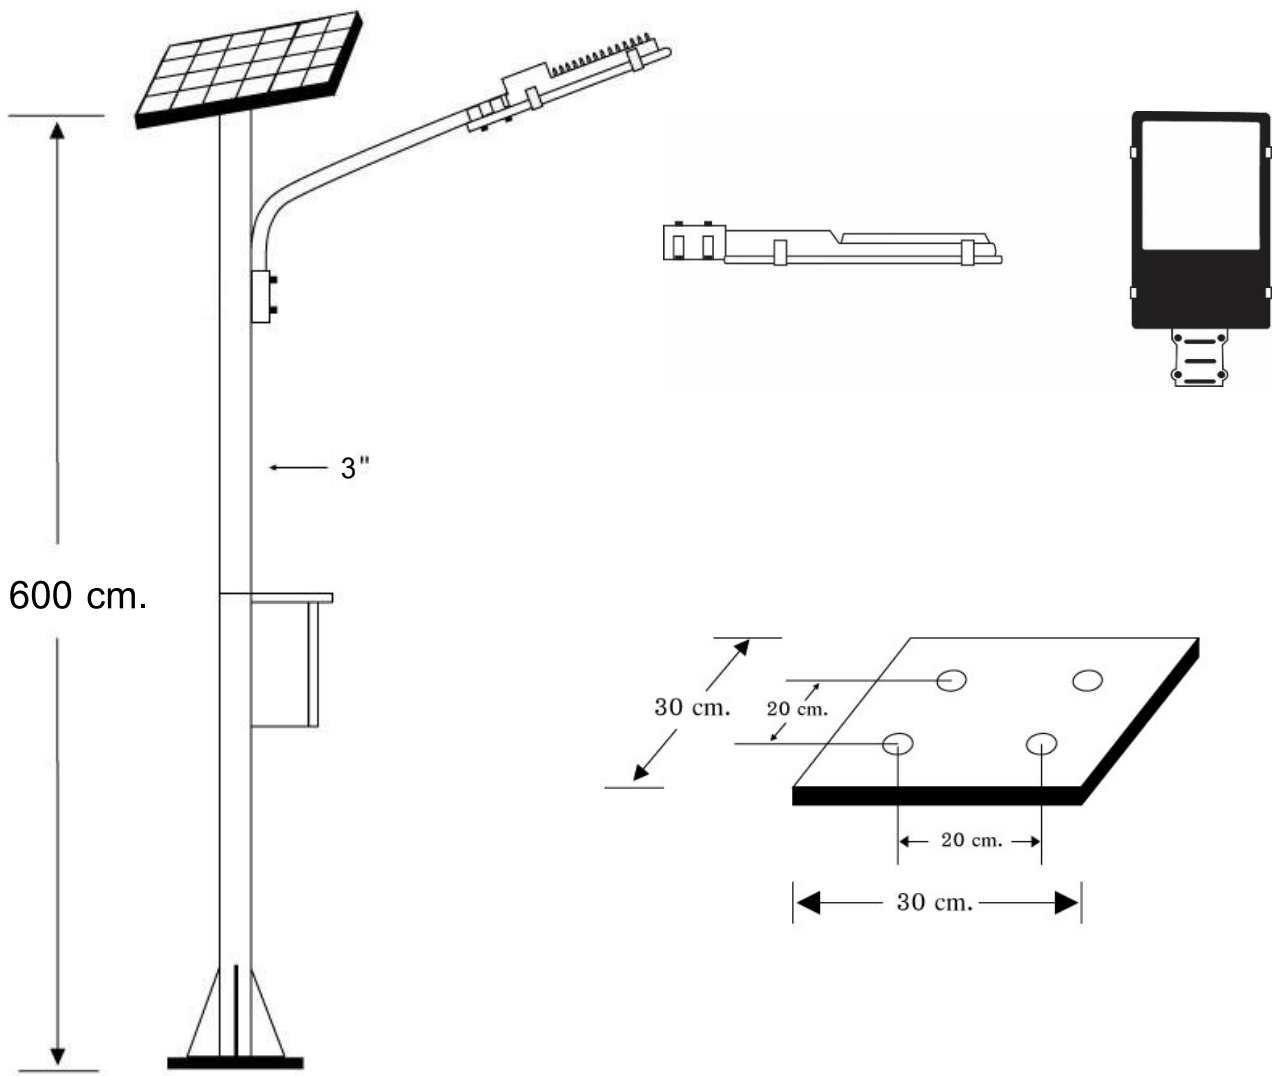

Model : NSS-30W

คุณสมบัติเฉพาะ

- แผง Solar Cell ขนาด 100 วัตต์ แบบ Poly or Mono Crystalline มาตรฐาน ISO9001 / CE Standard
- เสาสูง 6 เมตรทำจากเหล็กเคลือบกัลวาไนซ์
- ตู้เหล็กควบคุมการทำงานแบบมีหลังคา กันน้ำฝนได้เป็นอย่างดี
- ให้ความสว่างด้วยหลอด LED Hi Power 30W เป็นโคมที่ผลิตในประเทศไทย (Made in Thailand) มีใบรับรองมาตรฐาน MIT
- ระบบการชาร์จอัจฉริยะแบบ PWM (Pulse Width Modulate) และ 3 Stage Charge ค่าการป้องกันฝุ่นและกันน้ำตามมาตรฐานระดับ IP67
- สามารถตรวจสอบการทำงานและการตั้งค่าโปรแกรมการทำงานแบบไร้สาย 2.4G Wireless รับส่งสัญญาณได้ไกลถึง 30 เมตร
- โปรแกรมที่สามารถปรับเพิ่ม-ลดเปอร์เซ็นต์การจ่ายกระแสได้ถึง 9 โปรแกรม และ โปรแกรม Smart Power ตรวจสอบแบตเตอรี่และประหยัดพลังงานด้วยตัวเองหากแบตเตอรี่มีค่าต่ำเกินไป
- สำรองไฟอย่างน้อย 2 วัน ในกรณีไม่มีแดด
- แบตเตอรี่แบบไม่ต้องเติมน้ำกลั่น (Free Maintenance) 12V/55AH

Solar Street Light Model : NSS-30W 	
รายละเอียด	
แผงโซลาร์เซลล์	100W Mono / Poly Crystalline **ปรับเปลี่ยนได้**
หลอดไฟ	LED Hi Power 30W เป็นโคมที่ผลิตในประเทศไทย (Made in Thailand) มีใบรับรองมาตรฐานหมายเลข MIT
แบบโคม	ทรงโคมสี่เหลี่ยม ตัวเรือนทำจากอลูมิเนียม
ระยะเวลาส่องสว่าง	ตลอดคืน / táรองไฟ 2 วัน
โปรแกรมการทำงาน	ระบบชาร์จแบบ PWM ควบคุมการจ่ายไฟแบบ Smart Discharge สามารถตั้ง โหมดการทำงานด้วย Wireless ปรับเปอร์เซ็นต์การทำงานในแต่ละช่วงเวลาได้
แบตเตอรี่	Free Maintenance Battery 12V/55AH **ปรับเปลี่ยนได้**
ความสูง (เสา)	ขนาด 6 เมตร **ปรับเปลี่ยนได้**