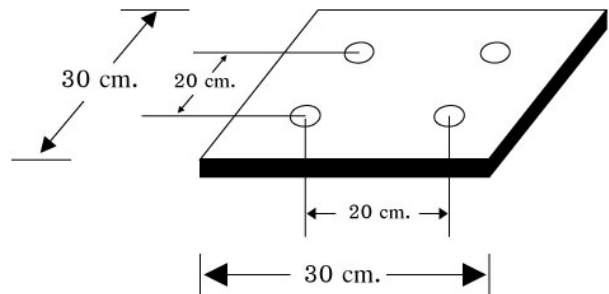

Model : NSS-120ix

คุณสมบัติเฉพาะ

- ☑ แผง Solar Cell ขนาด 120 วัตต์ แบบ Poly or Mono Crystalline มาตรฐาน ISO9001 / CE Standard
- ☑ เสาสูง 6 เมตรทำจากเหล็กเคลือบกัลวาไนซ์
- ☑ ให้แสงสว่างด้วยหลอด LED Hi Power 120W มุมกระจายแสง 120 องศา เป็นโคมที่ผลิตในประเทศไทย (Made in Thailand) มีใบรับรองมาตรฐาน MIT
- ☑ ระบบควบคุมการทำงานอัตโนมัติ ทำงานโดยเปิดเองในเวลากลางคืนด้วยระบบเซ็นเซอร์ในตัวและปิดเองในตอนเช้า หรือเมื่อแบตเตอรี่อ่อน
- ☑ กำลังส่องสว่าง Full Power 4 ชั่วโมงแรก และ Half Power 8 ชั่วโมง จนถึงเวลาเช้า
- ☑ สำรองไฟอย่างน้อย 2 วัน ในกรณีไม่มีแดด
- ☑ แบตเตอรี่ลิเทียมไอออน ฟอสเฟต LifePO4 12.8V/20AH (256 WH)

Data Sheet Model : NSS-120ix	
แผงโซลาร์เซลล์	120W Mono / Poly Crystalline **ปรับเปลี่ยนได้**
ชุดส่องสว่าง	LED Hi Power 120W ผลิตในประเทศไทย (Made in Thailand) มีใบรับรองมาตรฐาน MIT
อุณหภูมิสี	5,000 – 6,500 K
ค่าความถูกต้องของสี	RA > 75
วัสดุโคม	Die Casting Aluminum
ระยะเวลาส่องสว่าง	ตลอดคืน / สัรรองไฟ 2 วัน
โปรแกรมการทำงาน	ระบบทำงานอัจฉริยะ แบบ Full Power 4 ชั่วโมงแรก และ Half Power 8 ชั่วโมงทำงานตลอดคืน และไฟจะดับเองในตอนเช้า
แบตเตอรี่	ลิเธียมไอออน ฟอสเฟต (LiFePO4) 12.8V/20AH (256 WH)
ความสูง (เสา)	ขนาด 6 เมตร **ปรับเปลี่ยนได้**