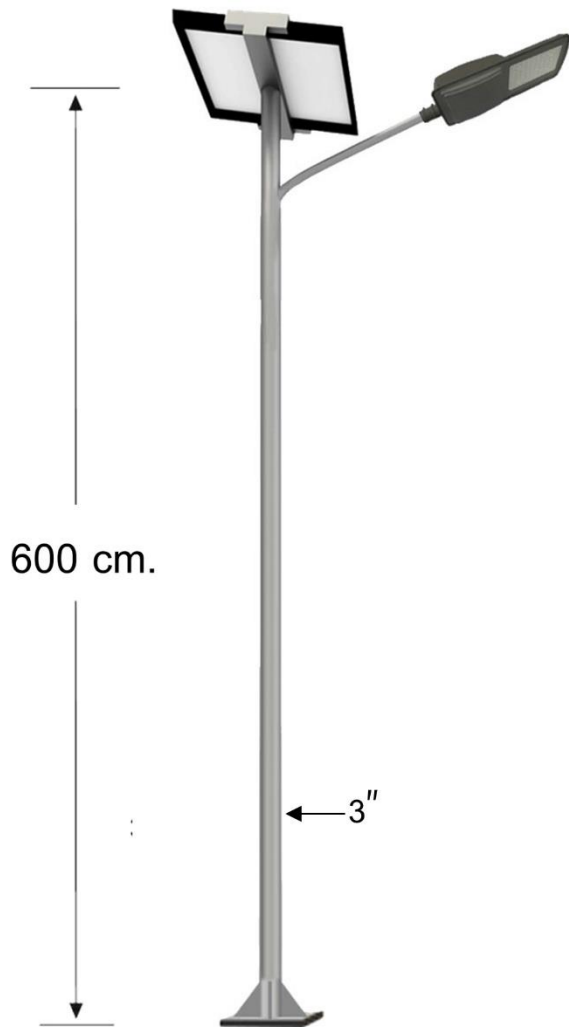

ไฟถนนโซล่าเซลล์

Integrated Solar Street Light

ไฟถนนโซล่าเซลล์ แบบ Integrated Solar Street Light นวัตกรรมใหม่ของระบบไฟส่องสว่าง ที่ให้แสงสว่างด้วยหลอด LED แบบ Hi Power และระบบเก็บประจุไฟด้วยแบตเตอรี่ LifePO4 เทคโนโลยีแบตเตอรี่ใหม่ล่าสุด อายุการใช้งานยาวนาน 3-5 ปีที่รวมอยู่ในโคม ง่ายต่อการติดตั้งและการบำรุงรักษา ดำเนินการด้วยชื่อเสียงที่ยาวนานกว่า 18 ปี เรามั่นใจว่าเราเป็นหนึ่งในผลิตภัณฑ์ที่ดีที่สุด และมีบริการหลังการขายที่ยอดเยี่ยมที่สุด

Model : NSS-120ix

คุณสมบัติเฉพาะ

- ☑ แผง Solar Cell ขนาด 120 วัตต์ แบบ Poly or Mono Crystalline มาตรฐาน ISO9001 / CE Standard
- ☑ เสาสูง 6 เมตรทำจากเหล็กเคลือบกัลวาไนซ์
- ☑ ให้แสงสว่างด้วยหลอด LED Hi Power 120W มุมกระจายแสง 120 องศา เป็นโคมที่ผลิตในประเทศไทย (Made in Thailand) มีใบรับรองมาตรฐาน MIT
- ☑ ระบบควบคุมการทำงานอัตโนมัติ ทำงานโดยเปิดเองในเวลากลางคืนด้วยระบบเซ็นเซอร์ในตัวและปิดเองในตอนเช้า หรือเมื่อแบตเตอรี่อ่อน
- ☑ กำลังส่องสว่าง Full Power 4 ชั่วโมงแรก และ Half Power 8 ชั่วโมง จนถึงเวลาเช้า
- ☑ สำรองไฟอย่างน้อย 2 วัน ในกรณีไม่มีแดด
- ☑ แบตเตอรี่ลิเทียมไอออน ฟอสเฟต LifePO4 12.8V/20AH (256 WH)

Data Sheet Model : NSS-120ix	
แผงโซลาร์เซลล์	120W Mono / Poly Crystalline **ปรับเปลี่ยนได้**
ชุดส่องสว่าง	LED Hi Power 120W ผลิตในประเทศไทย (Made in Thailand) มีใบรับรองมาตรฐาน MIT
อุณหภูมิสี	5,000 – 6,500 K
ค่าความถูกต้องของสี	RA > 75
วัสดุโคม	Die Casting Aluminum
ระยะเวลาส่องสว่าง	ตลอดคืน / สัรรองไฟ 2 วัน
โปรแกรมการทำงาน	ระบบทำงานอัจฉริยะ แบบ Full Power 4 ชั่วโมงแรก และ Half Power 8 ชั่วโมงทำงานตลอดคืน และไฟจะดับเองในตอนเช้า
แบตเตอรี่	ลิเธียมไอออน ฟอสเฟต (LiFePO4) 12.8V/20AH (256 WH)
ความสูง (เสา)	ขนาด 6 เมตร **ปรับเปลี่ยนได้**