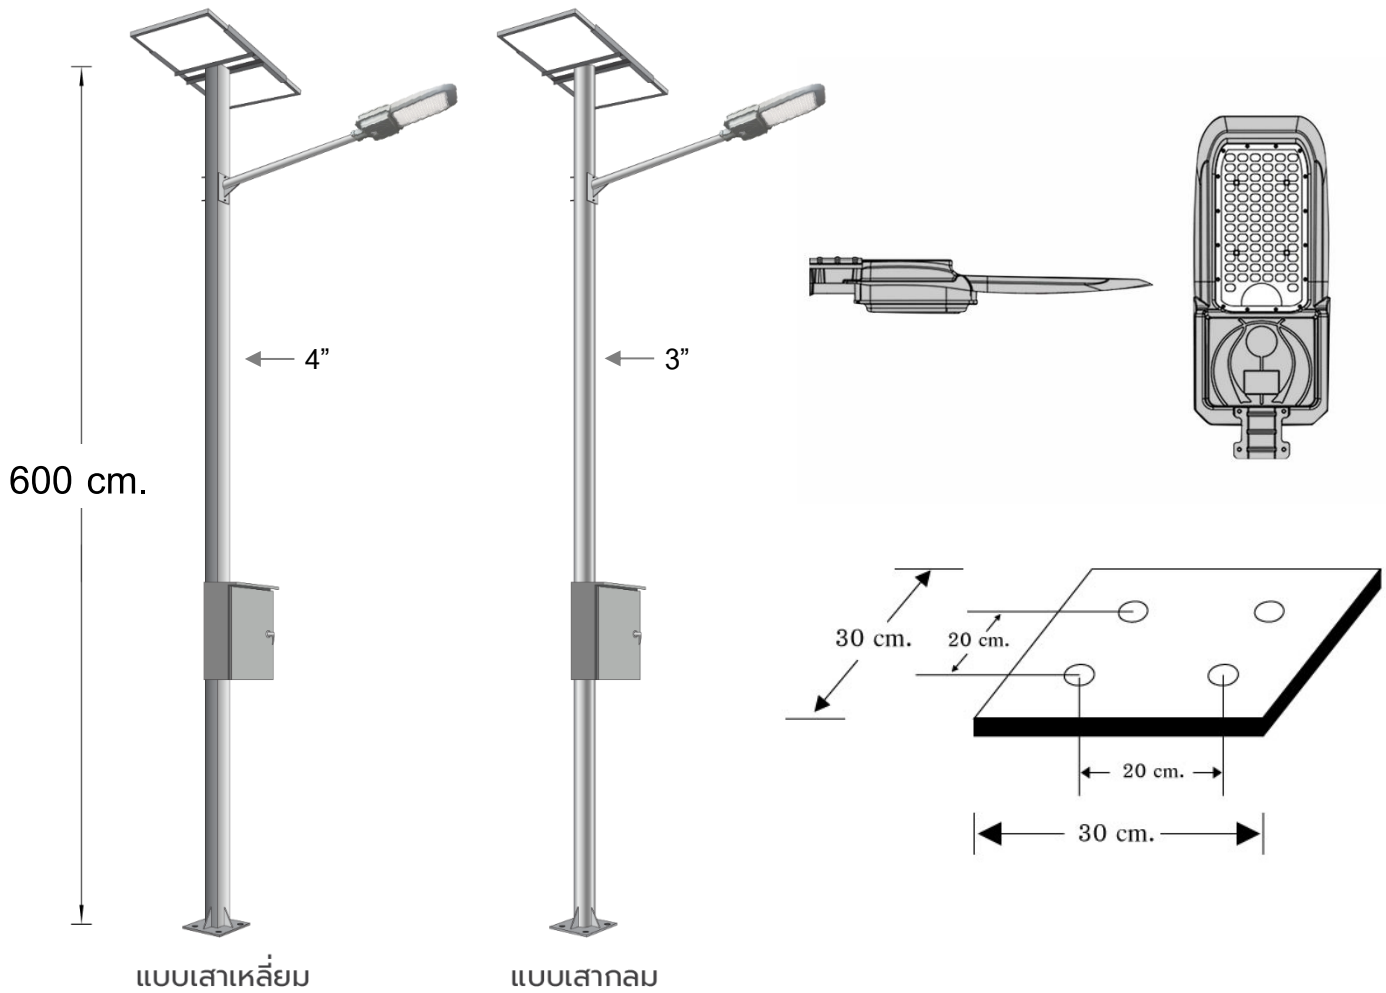

SOLAR STREET LIGHT

ไฟถนนพลังงานแสงอาทิตย์

ไฟถนนโซล่าเซลล์ นวัตกรรมระบบส่องสว่างที่เป็นมิตรต่อสิ่งแวดล้อม ออกแบบและผลิตโดยใช้วัสดุที่ผลิตได้ในประเทศไทยเป็นหลัก ง่ายต่อการติดตั้งและการบำรุงรักษา เรามั่นใจว่าเราเป็นหนึ่งในผลิตภัณฑ์ที่ดีที่สุดและมีบริการหลังการขายที่ยอดเยี่ยม

Model : NSS-120W

Made in Thailand

คุณสมบัติเฉพาะ

- แผงโซล่าเซลล์ชนิด Crystalline ขนาด 200W ผลิตตามมาตรฐาน CE , ISO9001 , ISO14001 และผ่านการทดสอบผลิตภัณฑ์ IEC 61215 , และมาตรฐานความปลอดภัย IEC 61730 Safety Class II , และทดสอบความคงทนต่ออุณหภูมิ ความชื้นและค่าความกัดกร่อนต่างๆตามมาตรฐาน IEC 61701 , IEC 62716 , IEC 62804
- เสาสูง 6 เมตรทำจากเหล็กเคลือบกัลวาไนซ์
- ตู้เหล็กควบคุมการทำงานแบบมีหลังคา กันน้ำฝนได้เป็นอย่างดี
- ให้แสงสว่างด้วยหลอด LED Hi Power 120W เป็นโคมที่ผลิตในประเทศไทย (Made in Thailand) มีใบรับรองมาตรฐาน MIT ผ่านการทดสอบจากสถาบันไฟฟ้าและอิเล็กทรอนิกส์ มาตรฐาน ANSI/IES LM-79-19
- ระบบการชาร์จอัจฉริยะแบบ PWM (Pulse Width Modulate) และ 3 Stage Charge ค่าการป้องกันฝุ่นและกันน้ำตามมาตรฐานระดับ IP67 มาตรฐาน CE , ISO9001 , ISO14001 , ISO45001
- สามารถตรวจสอบการทำงานและการตั้งค่าโปรแกรมการทำงานแบบไร้สาย 2.4G Wireless รับส่งสัญญาณได้ไกลถึง 30 เมตร
- โปรแกรมที่สามารถปรับเพิ่ม-ลดเปอร์เซ็นต์การจ่ายกระแสได้ถึง 9 โปรแกรม และ โปรแกรม Smart Power ตรวจสอบแบตเตอรี่และประหยัดพลังงานด้วยตัวเองหากแบตเตอรี่มีค่าต่ำเกินไป
- สำรองไฟอย่างน้อย 2 วัน ในกรณีไม่มีแดด
- เก็บประจุไฟฟ้าด้วยแบตเตอรี่ Lithium Iron Phosphate (LiFePO4) 768WH

Specification Model : NSS-120W

แผงโซลาร์เซลล์	200W Mono / Poly Crystalline **ปรับเปลี่ยนได้**
ชุดส่องสว่าง	LED Hi Power 120W ผลิตในประเทศไทย (Made in Thailand) มีใบรับรองมาตรฐาน MiT และผ่านมาตรฐาน ANSI/IES LM-79-19
แบบโคม	ทรงโคมสี่เหลี่ยม ตัวเรือนทำจากอลูมิเนียม
ระยะเวลาส่องสว่าง	ตลอดคืน / ส้ารองไฟ 2 วัน
โปรแกรมการทำงาน	ระบบชาร์จแบบ PWM ควบคุมการจ่ายไฟแบบ Smart Discharge สามารถตั้งโหมดการทำงานด้วย Wireless ปรับเปอร์เซ็นต์การทำงานในแต่ละช่วงเวลาได้
แบตเตอรี่	Lithium Iron Phosphate Battery 768WH **ปรับเปลี่ยนได้**
ความสูง (เสา)	ขนาด 6 เมตร **ปรับเปลี่ยนได้**