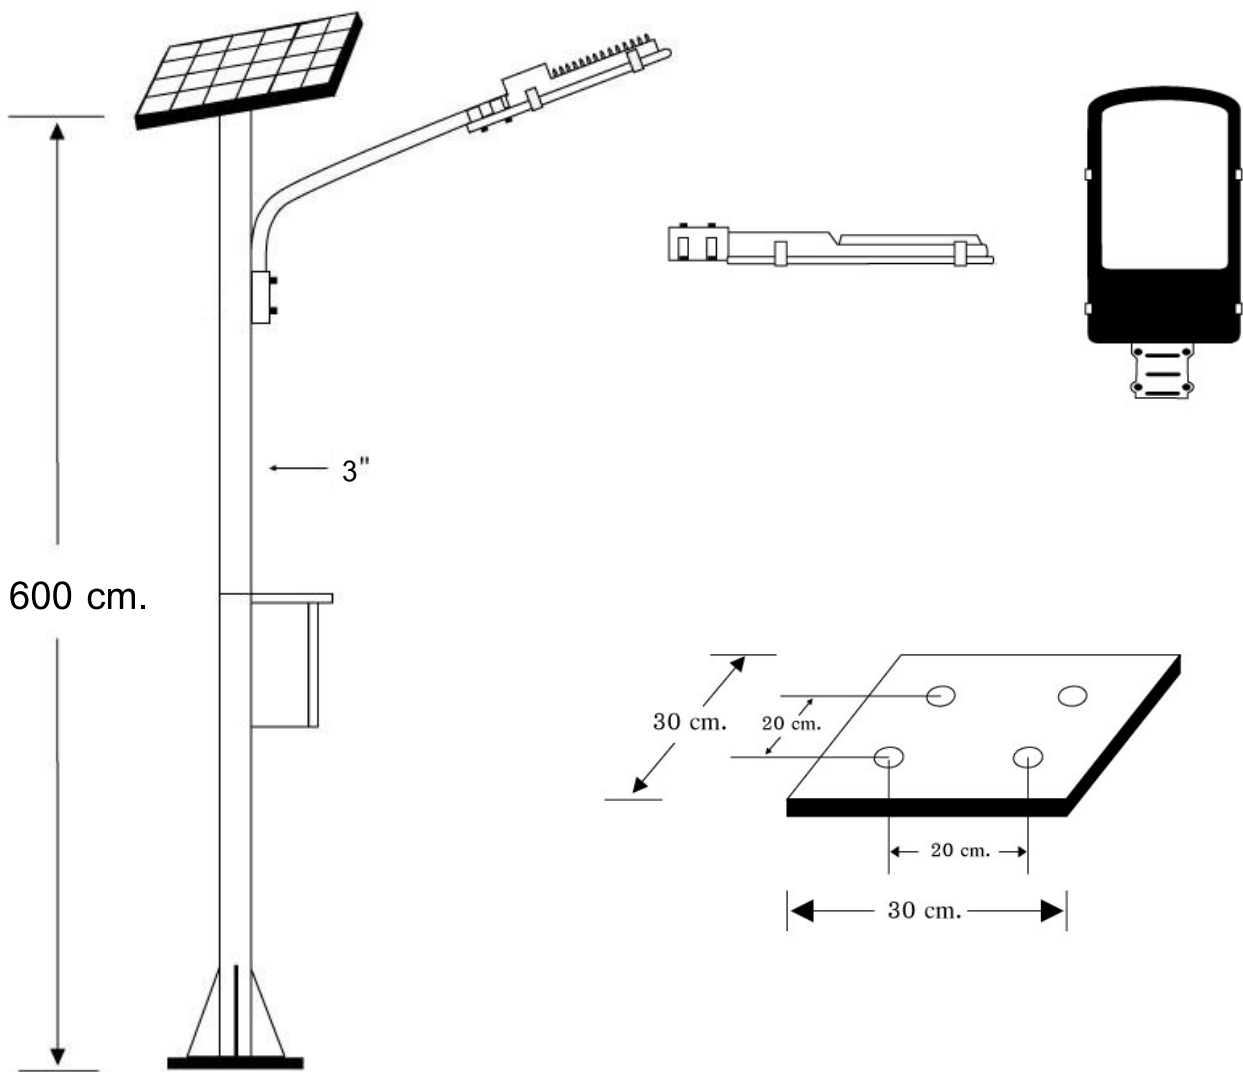

Model : NSS-100W

คุณสมบัติเฉพาะ

- แผง Solar Cell ขนาด 180 วัตต์ แบบ Poly or Mono Crystalline มาตรฐาน ISO9001 / CE Standard
- เสาสูง 6 เมตรทำจากเหล็กเคลือบกัลวาไนซ์
- ตู้เหล็กควบคุมการทำงานแบบมีหลังคา กันน้ำฝนได้เป็นอย่างดี
- ให้แสงสว่างด้วยหลอด LED Hi Power 100W มุมกระจายแสง 130-140 องศา เป็นโคมที่ผลิตในประเทศไทย (Made in Thailand) มีใบรับรองมาตรฐาน MiT ผ่านการทดสอบจากสถาบันไฟฟ้าและอิเล็กทรอนิกส์ มาตรฐาน ANSI/IES LM-79-19
- ระบบการชาร์จอัจฉริยะแบบ PWM (Pulse Width Modulate) และ 3 Stage Charge ค่าการป้องกันฝุ่นและกันน้ำตามมาตรฐานระดับ IP67
- สามารถตรวจสอบการทำงานและการตั้งค่าโปรแกรมการทำงานแบบไร้สาย 2.4G Wireless รับส่งสัญญาณได้ไกลถึง 30 เมตร
- โปรแกรมที่สามารถปรับเพิ่ม-ลดเปอร์เซ็นต์การจ่ายกระแสได้ถึง 9 โปรแกรม และ โปรแกรม Smart Power ตรวจสอบแบตเตอรี่และประหยัดพลังงานด้วยตัวเองหากแบตเตอรี่มีค่าต่ำเกินไป
- สำรองไฟอย่างน้อย 2 วัน ในกรณีไม่มีแดด
- แบตเตอรี่แบบไม่ต้องเติมน้ำกลั่น (Free Maintenance) 12V/100AH

Solar Street Light Model : NSS-100W 	
รายละเอียด	
แผงโซลาร์เซลล์	180W Mono / Poly Crystalline **ปรับเปลี่ยนได้**
หลอดไฟ	LED Hi Power 100W ผลิตในประเทศไทย (Made in Thailand) มีใบรับรองมาตรฐาน MIT และผ่านมาตรฐาน ANSI/IES LM-79-19
แบบโคม	ทรงโคมสี่เหลี่ยม ตัวเรือนทำจากอลูมิเนียม
ระยะเวลาส่องสว่าง	ตลอดคืน / ส้ารองไฟ 2 วัน
โปรแกรมการทำงาน	ระบบชาร์จแบบ PWM ควบคุมการจ่ายไฟแบบ Smart Discharge สามารถตั้งโหมดการทำงานด้วย Wireless ปรับเปอร์เซ็นต์การทำงานในแต่ละช่วงเวลาได้
แบตเตอรี่	Free Maintenance Battery 12V/100AH **ปรับเปลี่ยนได้**
ความสูง (เสา)	ขนาด 6 เมตร **ปรับเปลี่ยนได้**