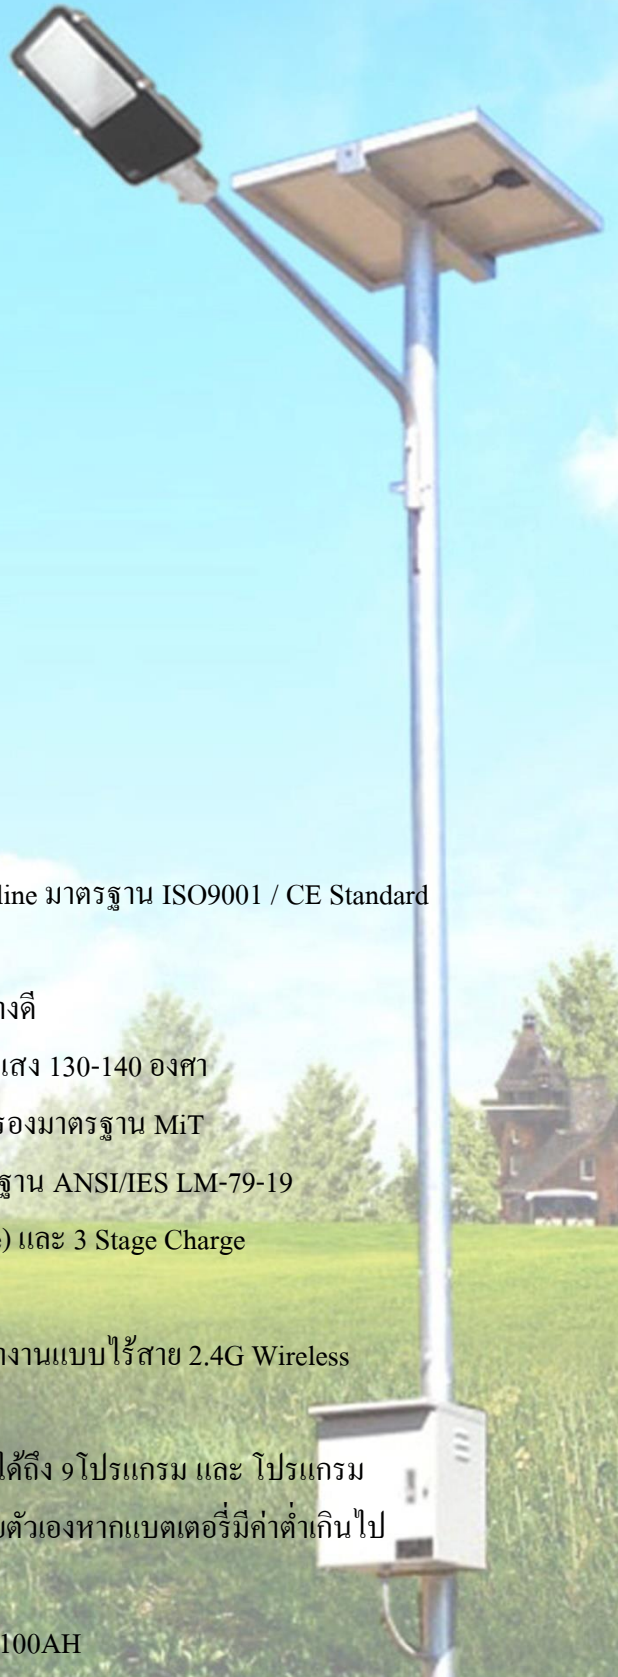

ไฟถนนพลังงานแสงอาทิตย์

Solar Street Light

ไฟถนนโซล่าเซลล์ นวัตกรรมระบบส่องสว่างที่เป็นมิตรต่อสิ่งแวดล้อม ออกแบบและผลิตโดยใช้วัสดุที่ผลิตได้ในประเทศไทยเป็นหลัก ง่ายต่อการติดตั้งและการบำรุงรักษา ด้วยชื่อเสียงที่ยาวนานกว่า 18 ปี เรามั่นใจว่าเราเป็นหนึ่งในผลิตภัณฑ์ที่ดีที่สุดและมีบริการหลังการขายที่ยอดเยี่ยม

Model : NSS-100W

คุณสมบัติเฉพาะ

- แผง Solar Cell ขนาด 180 วัตต์ แบบ Poly or Mono Crystalline มาตรฐาน ISO9001 / CE Standard
- เสาสูง 6 เมตรทำจากเหล็กเคลือบกัลวาไนซ์
- ตู้เหล็กควบคุมการทำงานแบบมีหลังคา กันน้ำฝนได้เป็นอย่างดี
- ให้แสงสว่างด้วยหลอด LED Hi Power 100W มุมกระจายแสง 130-140 องศา เป็นโคมที่ผลิตในประเทศไทย (Made in Thailand) มีใบรับรองมาตรฐาน MiT ผ่านการทดสอบจากสถาบันไฟฟ้าและอิเล็กทรอนิกส์ มาตรฐาน ANSI/IES LM-79-19
- ระบบการชาร์จอัจฉริยะแบบ PWM (Pulse Width Modulate) และ 3 Stage Charge ค่าการป้องกันฝุ่นและกันน้ำตามมาตรฐานระดับ IP67
- สามารถตรวจสอบการทำงานและการตั้งค่าโปรแกรมการทำงานแบบไร้สาย 2.4G Wireless รับส่งสัญญาณได้ไกลถึง 30 เมตร
- โปรแกรมที่สามารถปรับเพิ่ม-ลดเปอร์เซ็นต์การจ่ายกระแสได้ถึง 9 โปรแกรม และ โปรแกรม Smart Power ตรวจสอบแบตเตอรี่และประหยัดพลังงานด้วยตัวเองหากแบตเตอรี่มีค่าต่ำเกินไป
- สำรองไฟอย่างน้อย 2 วัน ในกรณีไม่มีแดด
- แบตเตอรี่แบบไม่ต้องเติมน้ำกลั่น (Free Maintenance) 12V/100AH

Solar Street Light Model : NSS-100W 	
รายละเอียด	
แผงโซลาร์เซลล์	180W Mono / Poly Crystalline **ปรับเปลี่ยนได้**
หลอดไฟ	LED Hi Power 100W ผลิตในประเทศไทย (Made in Thailand) มีใบรับรองมาตรฐาน MIT และผ่านมาตรฐาน ANSI/IES LM-79-19
แบบโคม	ทรงโคมสี่เหลี่ยม ตัวเรือนทำจากอลูมิเนียม
ระยะเวลาส่องสว่าง	ตลอดคืน / ส้ารองไฟ 2 วัน
โปรแกรมการทำงาน	ระบบชาร์จแบบ PWM ควบคุมการจ่ายไฟแบบ Smart Discharge สามารถตั้งโหมดการทำงานด้วย Wireless ปรับเปอร์เซ็นต์การทำงานในแต่ละช่วงเวลาได้
แบตเตอรี่	Free Maintenance Battery 12V/100AH **ปรับเปลี่ยนได้**
ความสูง (เสา)	ขนาด 6 เมตร **ปรับเปลี่ยนได้**