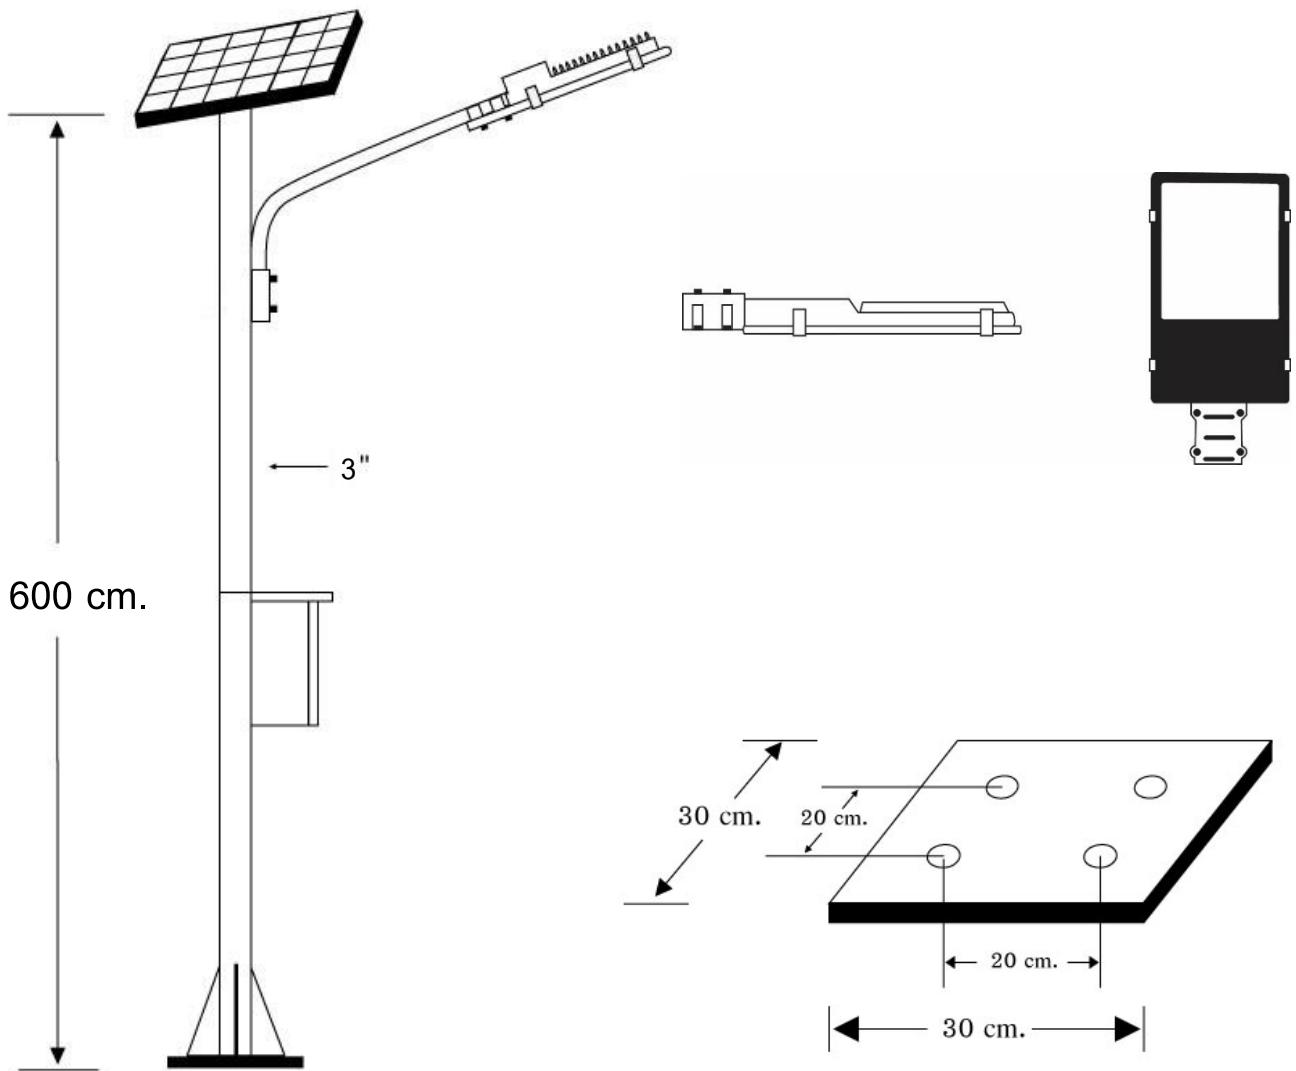

Model : NSL-40W

Made in Thailand

คุณสมบัติเฉพาะ

- แผง Solar Cell ขนาด 120 วัตต์ แบบ Poly or Mono Crystalline มาตรฐาน ISO9001 / CE Standard
- เสาสูง 6 เมตรทำจากเหล็กเคลือบกัลวาไนซ์
- ตู้เหล็กควบคุมการทำงานแบบมีหลังคา กันน้ำฝนได้เป็นอย่างดี
- ให้ความสว่างด้วยหลอด LED Hi Power 40W มุมกระจายแสง 140 องศา เป็นโคมที่ผลิตในประเทศไทย (Made in Thailand) มีใบรับรองมาตรฐาน MiT ผ่านการทดสอบจากสถาบันไฟฟ้าและอิเล็กทรอนิกส์ มาตรฐาน ANSI/IES LM-79-19
- ระบบการชาร์จอัจฉริยะแบบ PWM (Pulse Width Modulate) และ 3 Stage Charge ค่าการป้องกันฝุ่นและกันน้ำตามมาตรฐานระดับ IP67
- สามารถตรวจสอบการทำงานและการตั้งค่าโปรแกรมการทำงานแบบไร้สาย 2.4G Wireless รับส่งสัญญาณได้ไกลถึง 30 เมตร
- โปรแกรมที่สามารถปรับเพิ่ม-ลดเปอร์เซ็นต์การจ่ายกระแสได้ถึง 9 โปรแกรม และ โปรแกรม Smart Power ตรวจสอบแบตเตอรี่และประหยัดพลังงานด้วยตัวเองหากแบตเตอรี่มีค่าต่ำเกินไป
- สำรองไฟอย่างน้อย 2 วัน ในกรณีไม่มีแดด
- เก็บประจุไฟฟ้าด้วยแบตเตอรี่ Lithium Iron Phosphate (LiFePO4) 12.8V/30AH (384WH)

Solar Street Light Model : NSL-40W 	
รายละเอียด	
แผงโซลาร์เซลล์	120W Mono / Poly Crystalline **ปรับเปลี่ยนได้**
หลอดไฟ	LED Hi Power 40W ผลิตในประเทศไทย (Made in Thailand) มีใบรับรองมาตรฐาน MiT และผ่านมาตรฐาน ANSI/IES LM-79-19
แบบโคม	ทรงโคมสี่เหลี่ยม ตัวเรือนทำจากอลูมิเนียม
ระยะเวลาส่องสว่าง	ตลอดคืน / ดำรงไฟ 2 วัน
โปรแกรมการทำงาน	ระบบชาร์จแบบ PWM ควบคุมการจ่ายไฟแบบ Smart Discharge สามารถตั้งโหมดการทำงานด้วย Wireless ปรับเปอร์เซ็นต์การทำงานในแต่ละช่วงเวลาได้
แบตเตอรี่	Lithium Iron Phosphate Battery 12.8V/30AH (384WH) **ปรับเปลี่ยนได้**
ความสูง (เสา)	ขนาด 6 เมตร **ปรับเปลี่ยนได้**