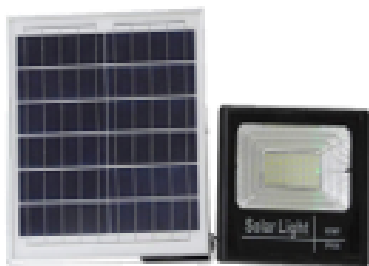

All In One

Solar Flood Light

Model : SU-TG1-60W

- ใช้งานง่าย แค่กดสวิตช์พร้อมใช้งาน
- ไม่ต้องเดินสายไฟ ไม่ใช่ไฟฟ้า 100% ชาร์จด้วยพลังงานแสงอาทิตย์ เป็นมิตรกับสิ่งแวดล้อม ไม่ปล่อยมลพิษและไม่มีรังสี UV
- กลางคืนไฟส่องสว่างอัตโนมัติ 12-15 ชั่วโมง (ขึ้นอยู่กับปริมาณแสงที่ได้รับในแต่วัน) และปิดเองอัตโนมัติในตอนเช้า
- เวลาในการชาร์จ 5-6 ชั่วโมง

PARAMETERS :

อุณหภูมิแสง	6500K
จำนวนหลอดไฟ LED	SMD 5730/0.5W 88PCS.
แบตเตอรี่	3.2V / 15,000mAh
ขนาดโคมไฟ	220*265 mm.
แผงโซลาร์เซลล์	6V/15W
ระยะเวลาการชาร์จ	5-6 ชั่วโมง
ระยะเวลาทำงาน	12-15 ชั่วโมง

คำแนะนำการใช้งาน :