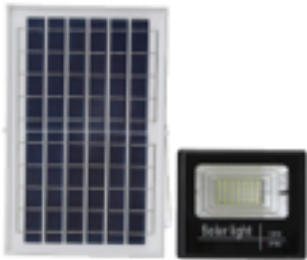

## Solar Flood Light

### Model : SU-TG1-25W

- ใช้งานง่าย แค่กดสวิตช์พร้อมใช้งาน
- ไม่ต้องเดินสายไฟ ไม่ใช่ไฟฟ้า 100% ชาร์จด้วยพลังงานแสงอาทิตย์ เป็นมิตรกับสิ่งแวดล้อม ไม่ปล่อยมลพิษและไม่มีรังสี UV
- กลางคืนไฟส่องสว่างอัตโนมัติ 12-15 ชั่วโมง (ขึ้นอยู่กับปริมาณแสงที่ได้รับในแต่วัน) และปิดเองอัตโนมัติในตอนเช้า
- เวลาในการชาร์จ 5-6 ชั่วโมง

#### PARAMETERS :

อุณหภูมิแสง	6500K
จำนวนหลอดไฟ LED	SMD 5730/0.5W 42PCS.
แบตเตอรี่	3.2V / 5,000mAh
ขนาดโคมไฟ	190*155 mm.
แผงโซลาร์เซลล์	6V/6W
ระยะเวลาการชาร์จ	5-6 ชั่วโมง
ระยะเวลาทำงาน	12-15 ชั่วโมง