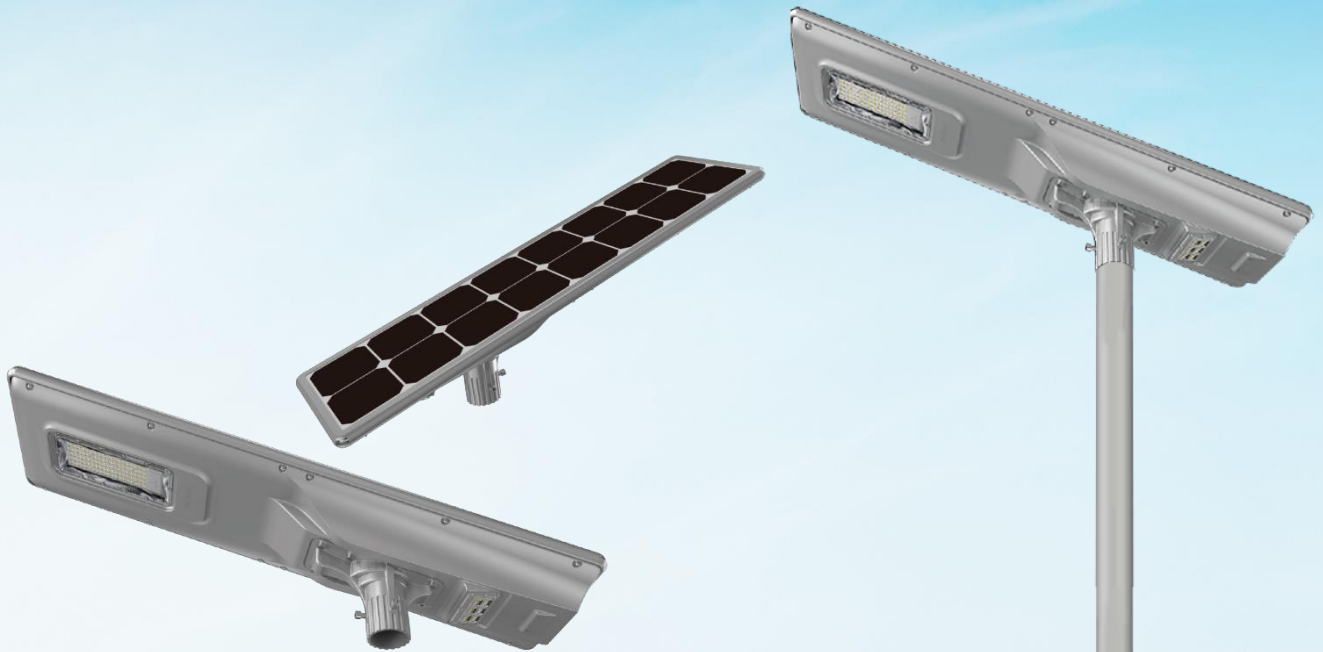

ไฟถนน โซล่าเซลล์ แบบ Integrated Solar Street Light นวัตกรรมใหม่ของระบบไฟส่องสว่าง ที่ให้ความสว่างด้วยหลอด LED แบบ Hi Power และระบบเก็บประจุไฟด้วยแบตเตอรี่ LifePO4 เทคโนโลยีแบตเตอรี่ใหม่ล่าสุดอายุการใช้งานยาวนาน 3-5 ปีที่รวมอยู่ในโคม ง่ายต่อการติดตั้ง

Data Sheet Model :	BC-OLF-80W
แผงโซล่าเซลล์	5V/100W
ชุดส่องสว่าง	LED Hi Power 80W
ประสิทธิภาพการส่องสว่าง	8000LM
ระยะเวลาส่องสว่าง	ตลอดคืน ( 12 ชม. )
วัสดุโคม	Die Casting Aluminum
แบตเตอรี่	3.2V/200AH (640 WH)
ความสูง (เสา)	ขนาด 6 เมตร **ปรับเปลี่ยนได้**